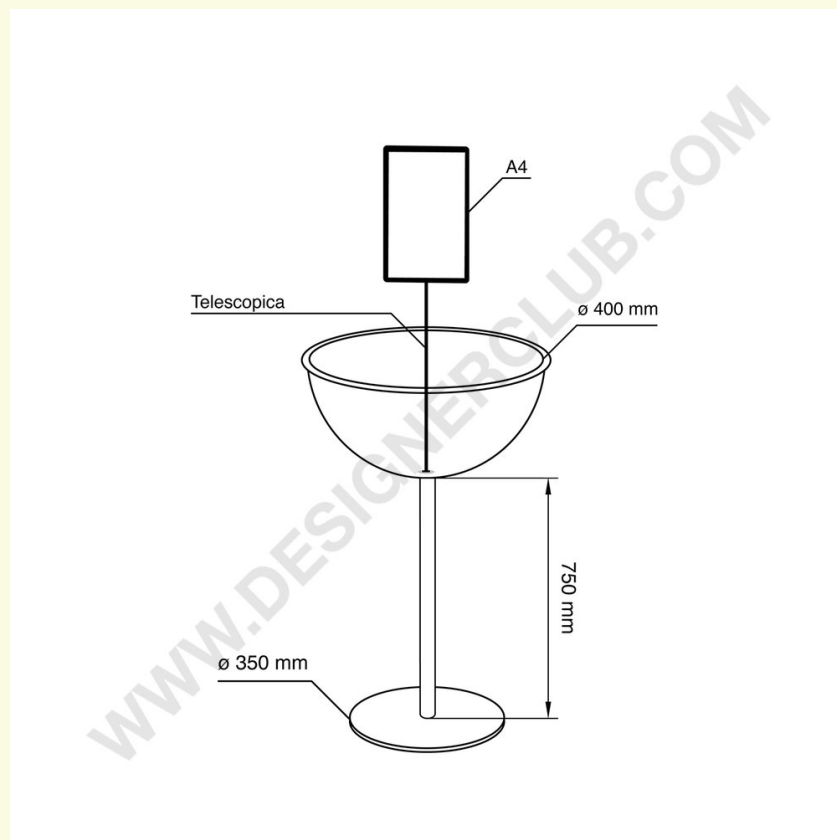

REF: 113 204

Halvkuglestativ Ø 400 mm med skilteholder og base Ø 350 mm - Easy

Halvkuglestativ Ø 400 mm med skilteholder A4 - Easy.

Base Ø 350 mm, højde stolpe 750 mm.

+39 0332 455 360

www.designerclub.com