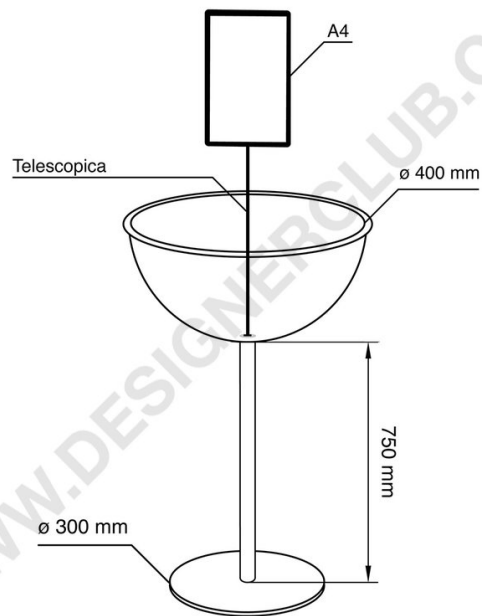

REF: 113 210

Halvkuglestativ Ø 400 mm med skilteholder og base Ø 300 mm - Easy

Halvkuglestativ Ø 400 mm med skilteholder A4 - Easy.

Base Ø 300 mm, højde stolpe 750 mm.

+39 0332 455 360 www.designerclub.com commerciale@designerclub.com
Designer Club S.R.L. Via 2 Giugno 28, 21022, Azzate (VA), Italy