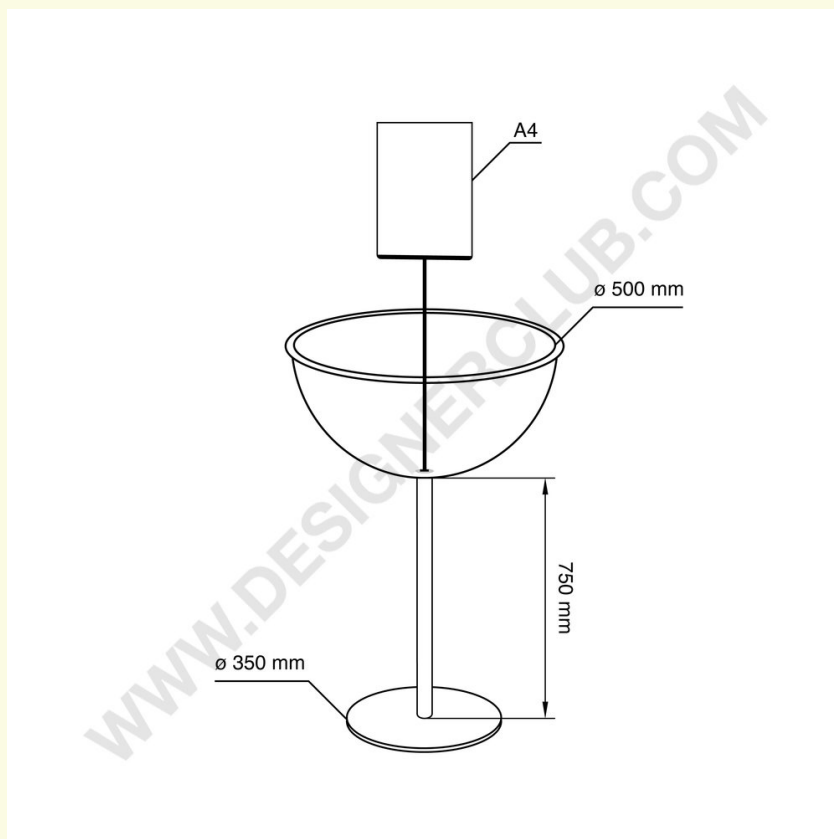

**REF: 113 226**

**Halvkuglestativ Ø 500 mm med skilteholder og base Ø 350 mm - Premium**

Halvkuglestativ Ø 500 mm med skilteholder A4 - Premium.

Base Ø 350 mm, højde stolpe 750 mm.

+39 0332 455 360    [www.designerclub.com](http://www.designerclub.com)    [commerciale@designerclub.com](mailto:commerciale@designerclub.com)  
Designer Club S.R.L. Via 2 Giugno 28, 21022, Azzate (VA), Italy