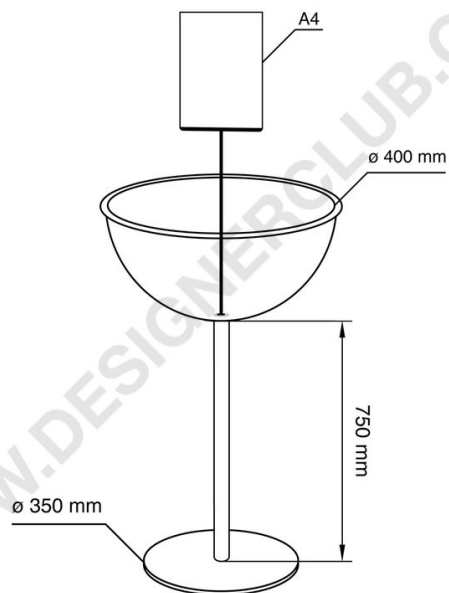

REF: 113 225

Halvkuglestativ Ø 400 mm med skilteholder og base Ø 350 mm - Premium

Halvkuglestativ Ø 400 mm med skilteholder A4 - Premium.

Base Ø 350 mm, højde stolpe 750 mm.

+39 0332 455 360

www.designerclub.com