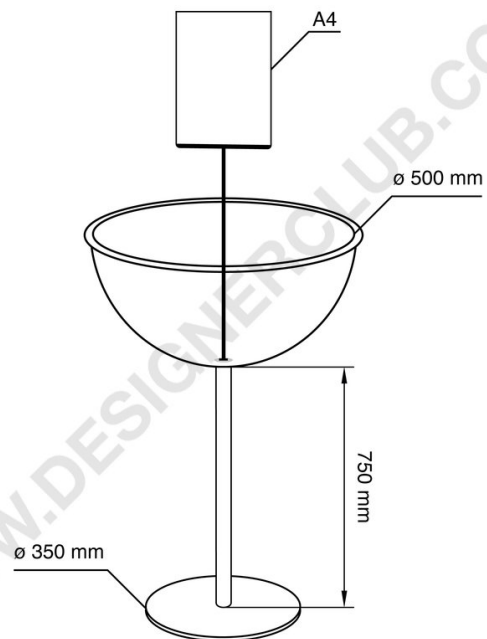

REF: 113 226

Halvkuglestativ Ø 500 mm med skilteholder og base Ø 350 mm - Premium

Halvkuglestativ Ø 500 mm med skilteholder A4 - Premium.

Base Ø 350 mm, højde stolpe 750 mm.

+39 0332 455 360 www.designerclub.com commerciale@designerclub.com
Designer Club S.R.L. Via 2 Giugno 28, 21022, Azzate (VA), Italy