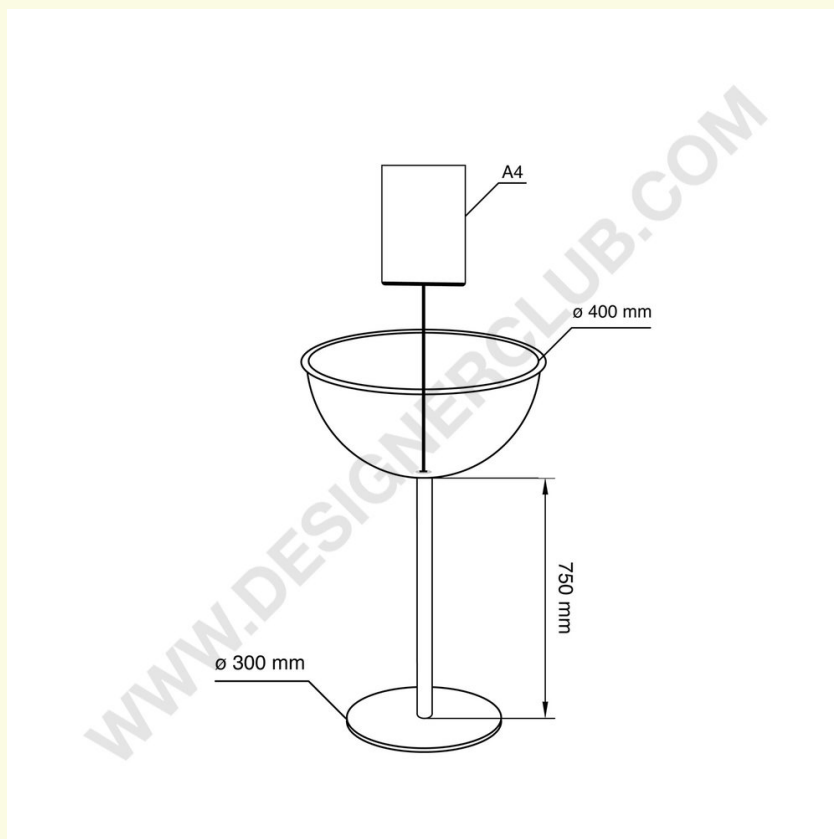

REF: 113 227

Halvkuglestativ Ø 400 mm med skilteholder og base Ø 300 mm - Premium

Halvkuglestativ Ø 400 mm med skilteholder A4 - Premium.

Base Ø 300 mm, højde stolpe 750 mm.

+39 0332 455 360 www.designerclub.com commerciale@designerclub.com
Designer Club S.R.L. Via 2 Giugno 28, 21022, Azzate (VA), Italy