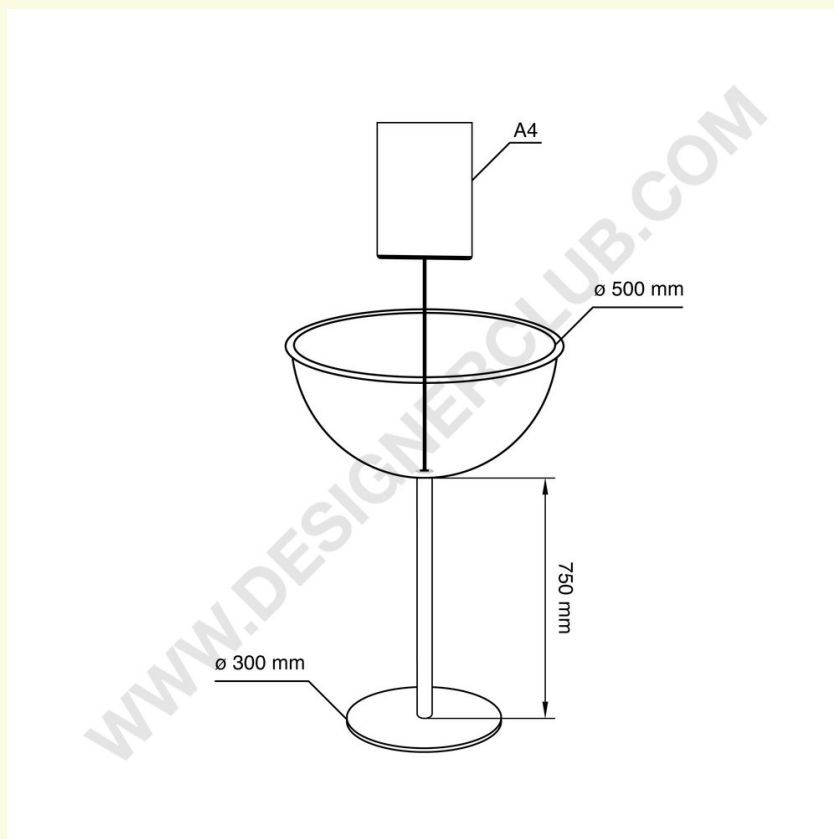

REF: 113 228

Halvkuglestativ Ø 500 mm med skilteholder og base Ø 300 mm - Premium

Halvkuglestativ Ø 500 mm med skilteholder A4 - Premium.

Base Ø 300 mm, højde stolpe 750 mm.

+39 0332 455 360 www.designerclub.com commerciale@designerclub.com
Designer Club S.R.L. Via 2 Giugno 28, 21022, Azzate (VA), Italy