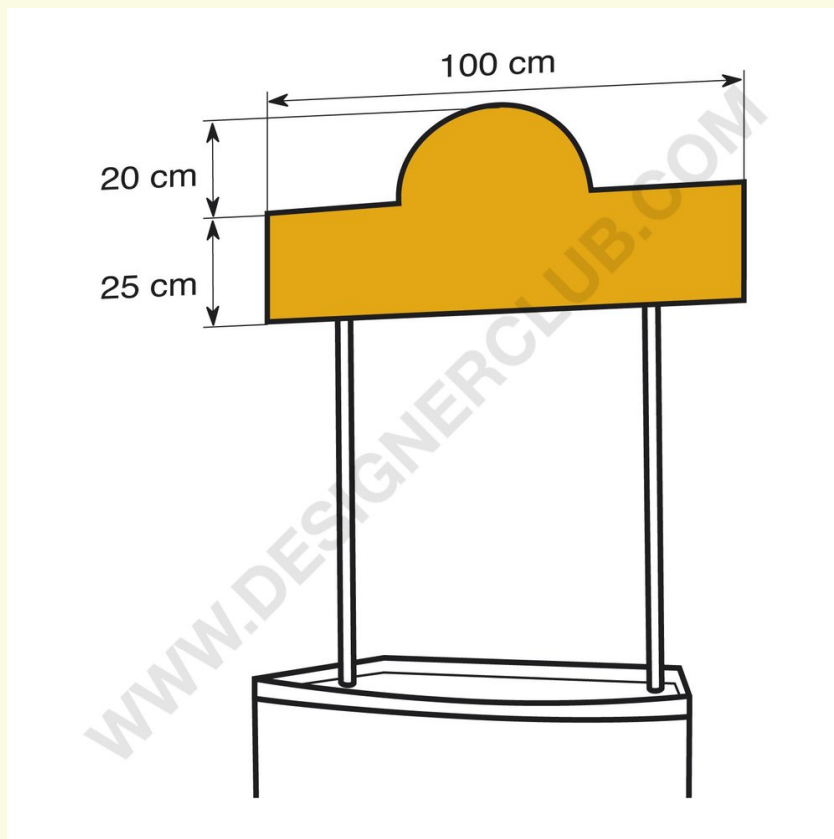

Datablad

REF: 112 332
Halvmåne-kronestage

Halvmåneformet krone, længde cm. 100, total højde cm. 45 (halvmåne cm. 20). Hvid forex.

+39 0332 455 360 www.designerclub.com commerciale@designerclub.com
Designer Club S.R.L. Via 2 Giugno 28, 21022, Azzate (VA) , Italy