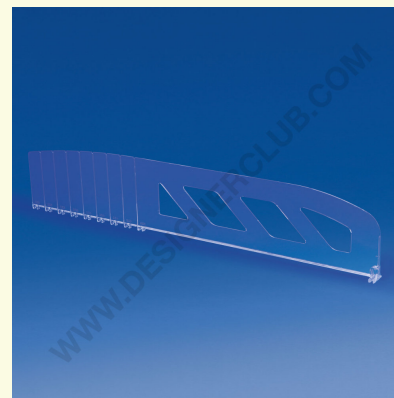

REF: 340 250

Bristbar mediumdeler højde mm. 100 længde fra mm. 280 til 480

MEDIUM deler, der kan brydes, hver 25 mm, længde fra mm. 280 til 480. Højde mm. 100. Perfekt til deling af mellemstore pakker. Gennemsigtig.