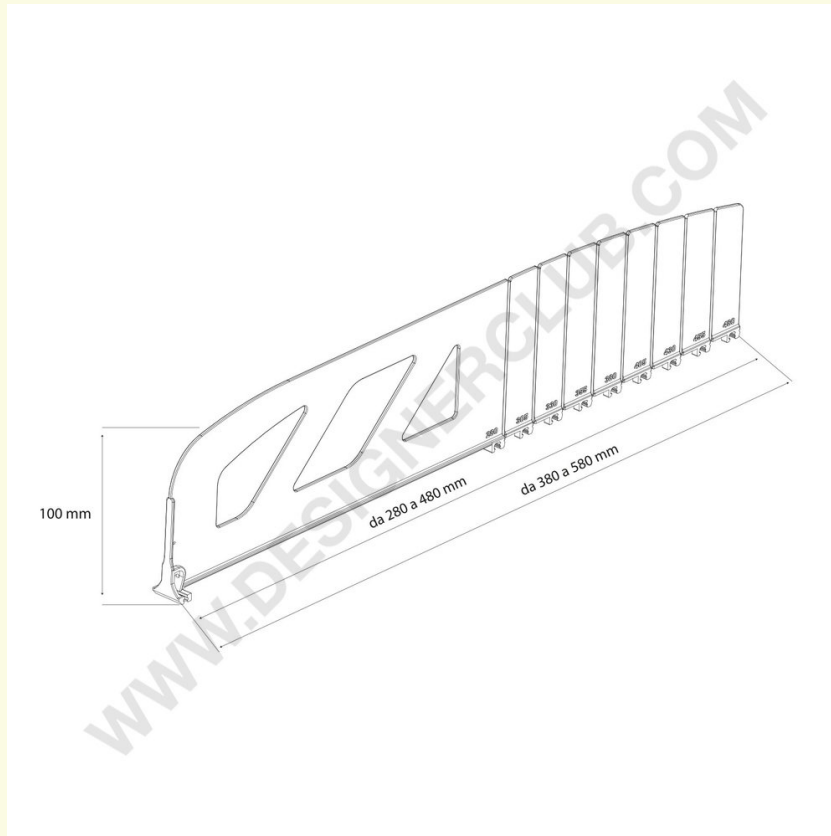

REF: 340 250

Bristbar mediumdeler højde mm. 100 længde fra mm. 280 til 480

MEDIUM deler, der kan brydes, hver 25 mm, længde fra mm. 280 til 480. Højde mm. 100. Perfekt til deling af mellemstore pakker. Gennemsigtig.