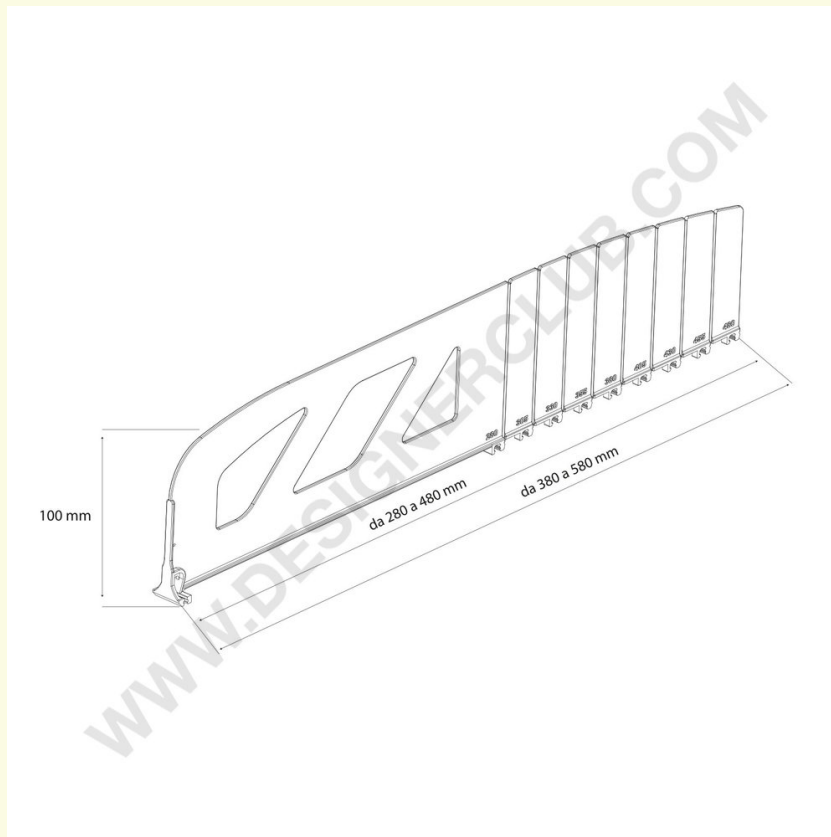

REF: 340 253

Bristbar mediumdeler højde mm. 100 længde fra mm. 280 til 480

MEDIUM deler, der kan brydes, hver 25 mm, længde fra mm. 280 til 480.

Højde mm. 100.

Perfekt til deling af mellemstore pakker.

80% genanvendt på forespørgsel.

Sort.