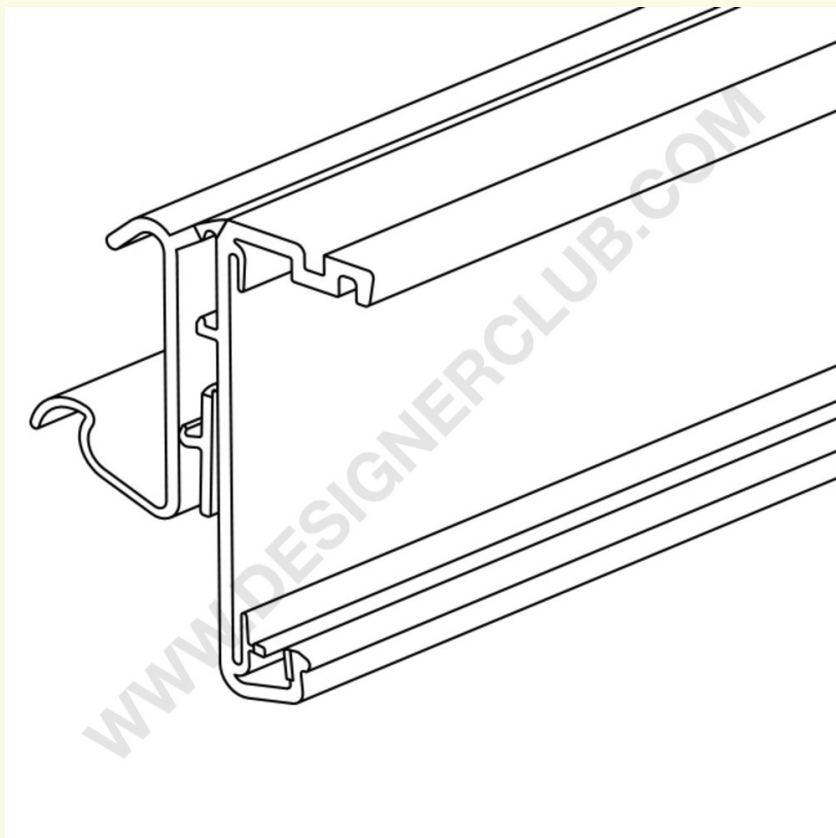

**REF: 352 121**

**Profil til Cefla - Kider KS - Moderne Expo-hylder, længde 1316 mm**

- Profil til Cefla - Kider KS - Modern Expo, længde 1316 mm.
- \*Kompatibel med Pricer Promoline, Continuum, Dot Matrix og Smartag elektroniske etiketter.