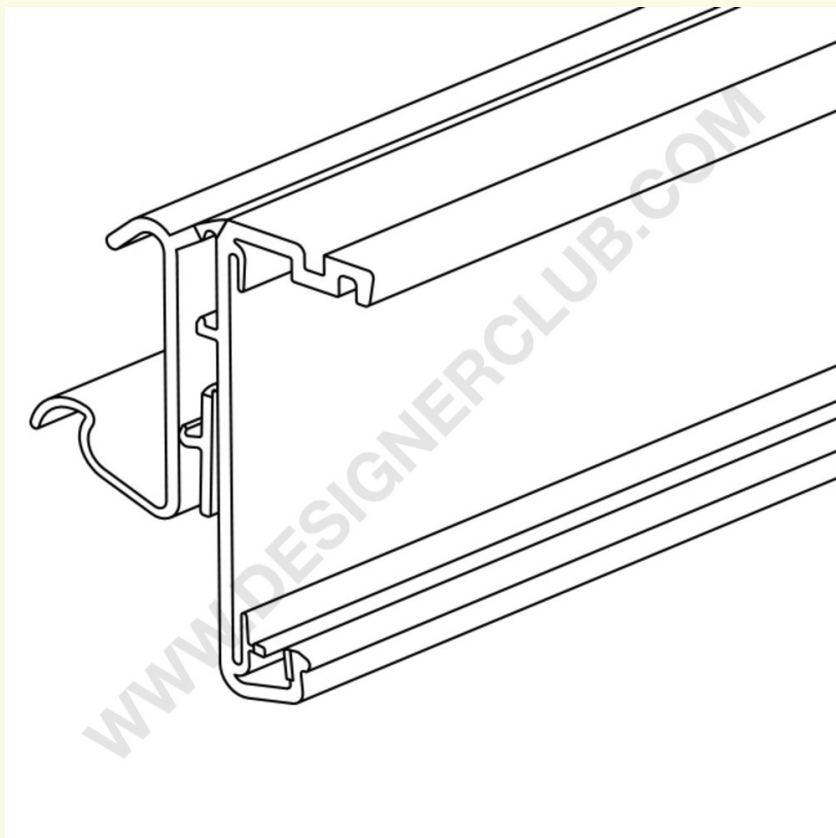

REF: 352 121

Profil til Cefla - Kider KS - Moderne Expo-hylder, længde 1316 mm

- Profil til Cefla - Kider KS - Modern Expo, længde 1316 mm.
- *Kompatibel med Pricer Promoline, Continuum, Dot Matrix og Smartag elektroniske etiketter.