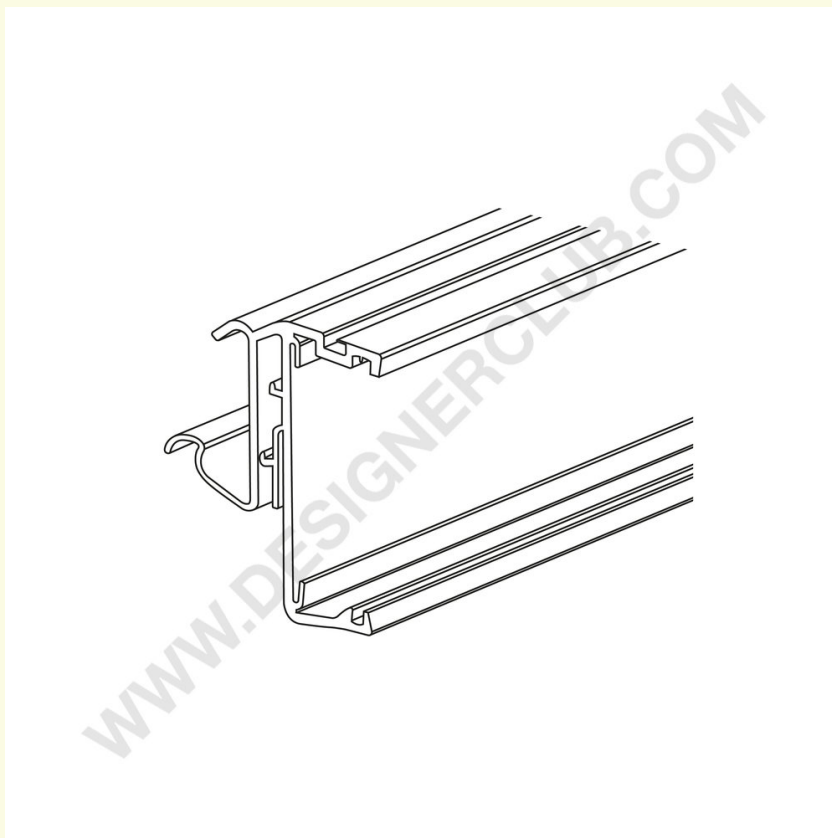

REF: 352 125

Profil til Cefla - Kider KS - Moderne Expo-hylder, til Altierre, længde 977 mm

- Profillængde 977 mm. til Cefla - Kider KS - Modern Expo hylder.
- Kompatibel med Altierre elektronisk label.