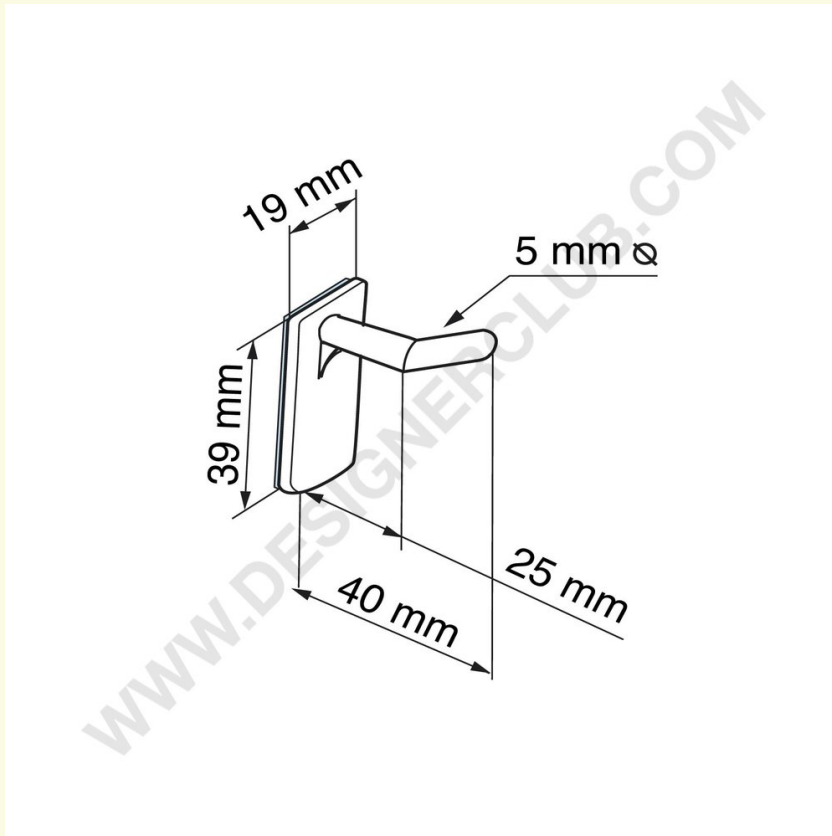

REF: 112 595

Enkelt klæbende plaststift 25 mm. sort

Enkelt klæbende plaststift mm. 25.

+39 0332 455 360 www.designerclub.com commerciale@designerclub.com
Designer Club S.R.L. Via 2 Giugno 28, 21022, Azzate (VA) , Italy