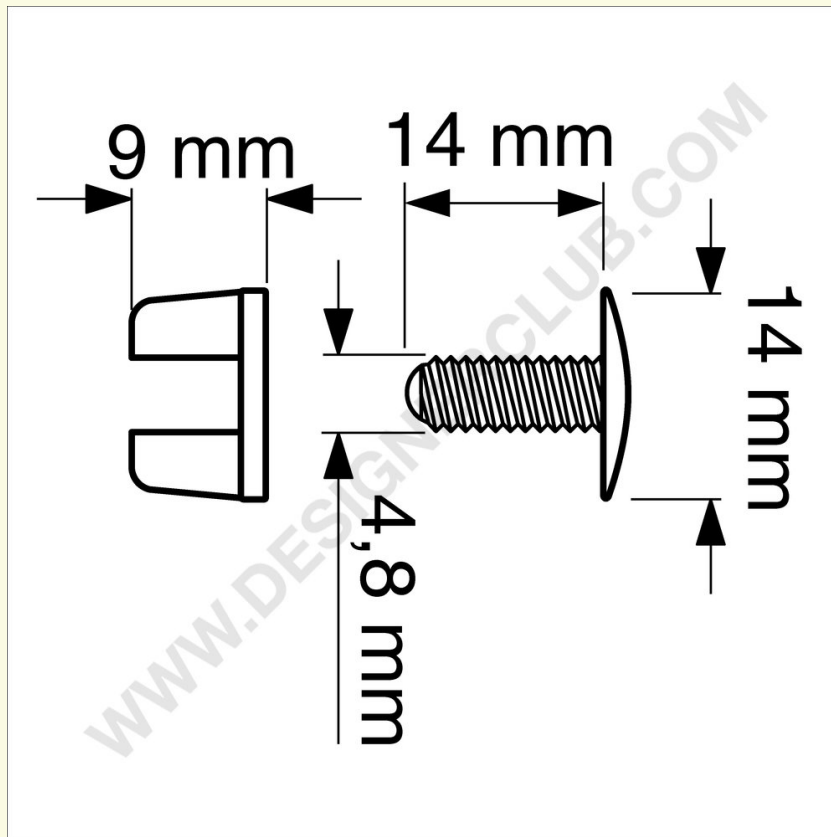

REF: 112 280
Plastiskruer mm. 14 (ps 14/12) klar

Plastskruer til montering mellem 0 og 12 mm.

+39 0332 455 360 www.designerclub.com commerciale@designerclub.com
Designer Club S.R.L. Via 2 Giugno 28, 21022, Azzate (VA) , Italy