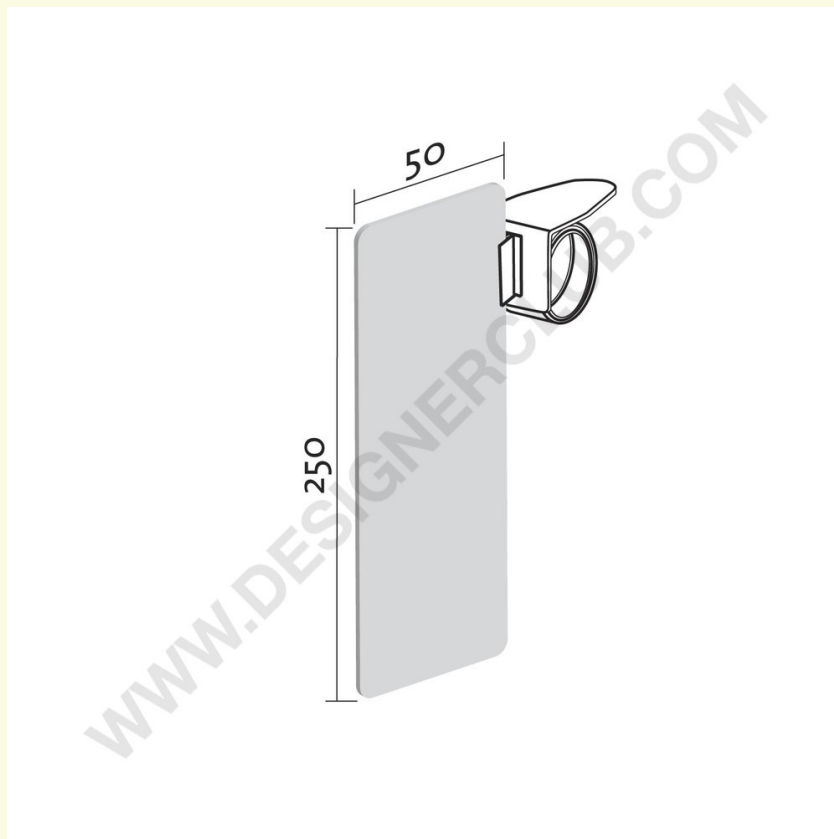

REF: 122 226

Panel til snegleklemme med selvklæbende griber cm 25x5

Flagbudskabet er perfekt til at pege på en genstand langs gangen. Vi kan fremstille kits til at sende til salgsstedet og screentrykke panelet. Består af: 1 panel og 1 snegleklemme med griberef. 112 215 (ikke anvendt).