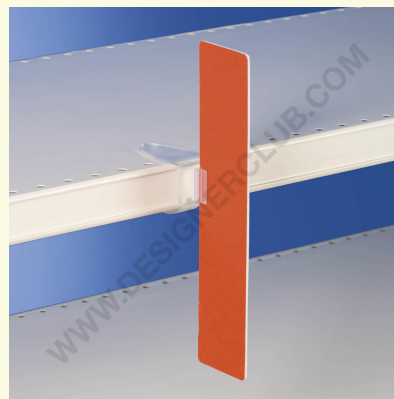

REF: 122 226

Panel til snegleklemme med selvklæbende griber cm 25x5

Flagbudskabet er perfekt til at pege på en genstand langs gangen. Vi kan fremstille kits til at sende til salgsstedet og screentrykke panelet. Består af: 1 panel og 1 snegleklemme med griberef. 112 215 (ikke anvendt).