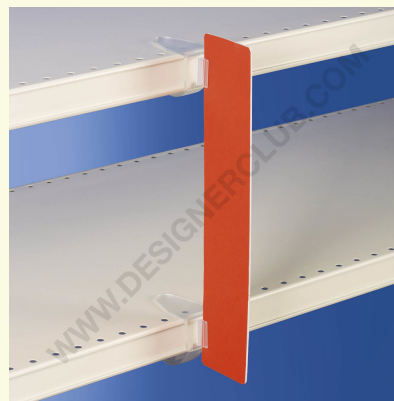

REF: 122 227

Panel til snegleklemmer med selvklæbende griber cm 32x6

Flagbudskabet er perfekt til at pege på en genstand langs gangen. Vi fremstiller kits til at sende til salgsstedet og serigraferer panelet. Består af: 1 panel og 2 snegleklemmer med selvklæbende griber ref. 112 215 (ikke anvendt).