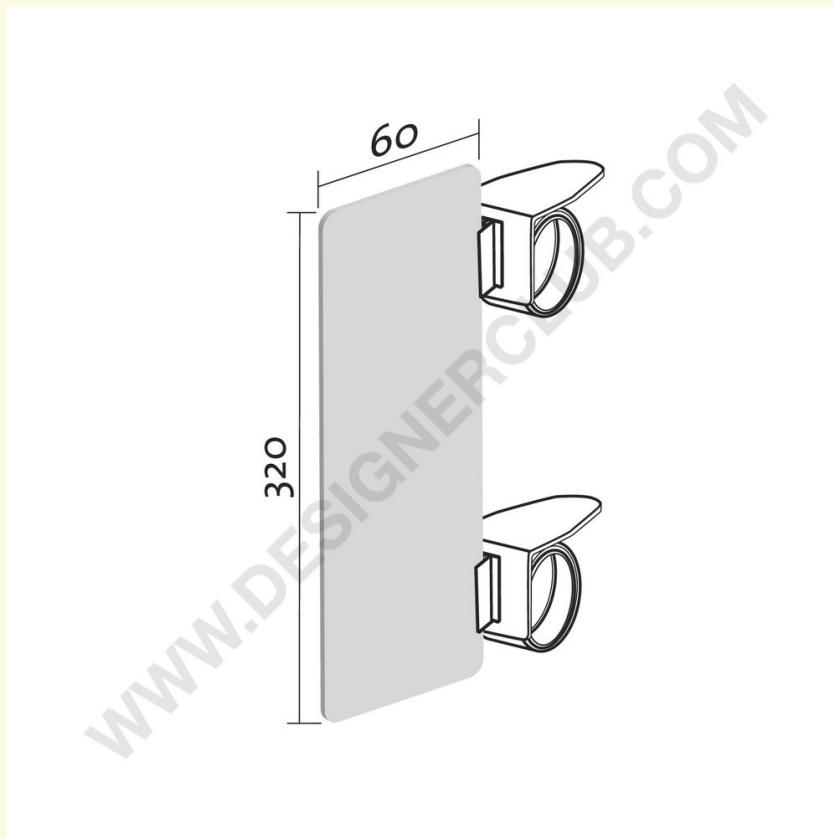

REF: 122 227

Panel til snegleklemmer med selvklæbende griber cm 32x6

Flagbudskabet er perfekt til at pege på en genstand langs gangen. Vi fremstiller kits til at sende til salgsstedet og serigraferer panelet. Består af: 1 panel og 2 snegleklemmer med selvklæbende griber ref. 112 215 (ikke anvendt).