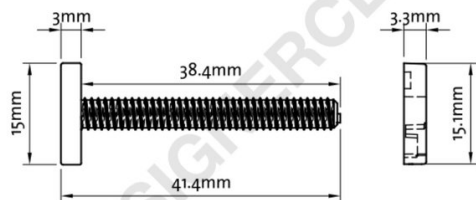

Datablad

REF: 112 297

Skrue med fladt hoved Ø mm. 15 tykkelse mellem mm. 12,8 til 33

Klar trykskrue med fladt hoved diameter 15 til montering mellem 12,8 og 33 mm.

+39 0332 455 360 www.designerclub.com commerciale@designerclub.com
Designer Club S.R.L. Via 2 Giugno 28, 21022, Azzate (VA) , Italy