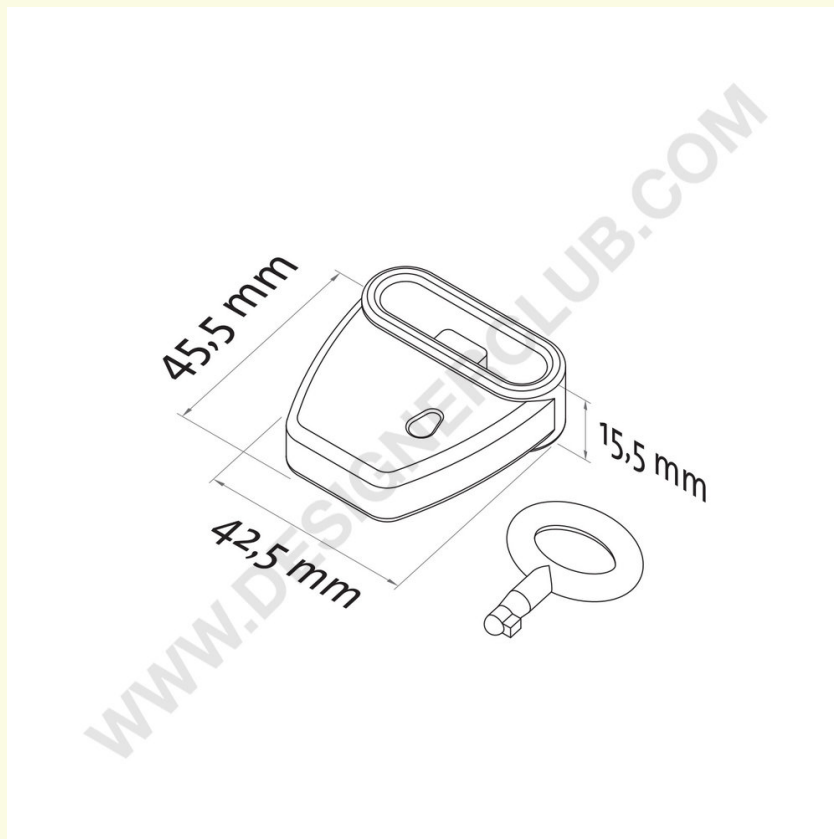

REF: 114 120

Rød tyverisikring til dobbeltstift med medfølgende nøgle - 45,5 mm x 42,5 mm

Rød tyverisikring til plast- og metaldobbeltspidser.

Mål: 45,5 mm x 42,5 mm.

Bruges med den medfølgende nøgle.

Fås også i hvid: ref. 114 125.