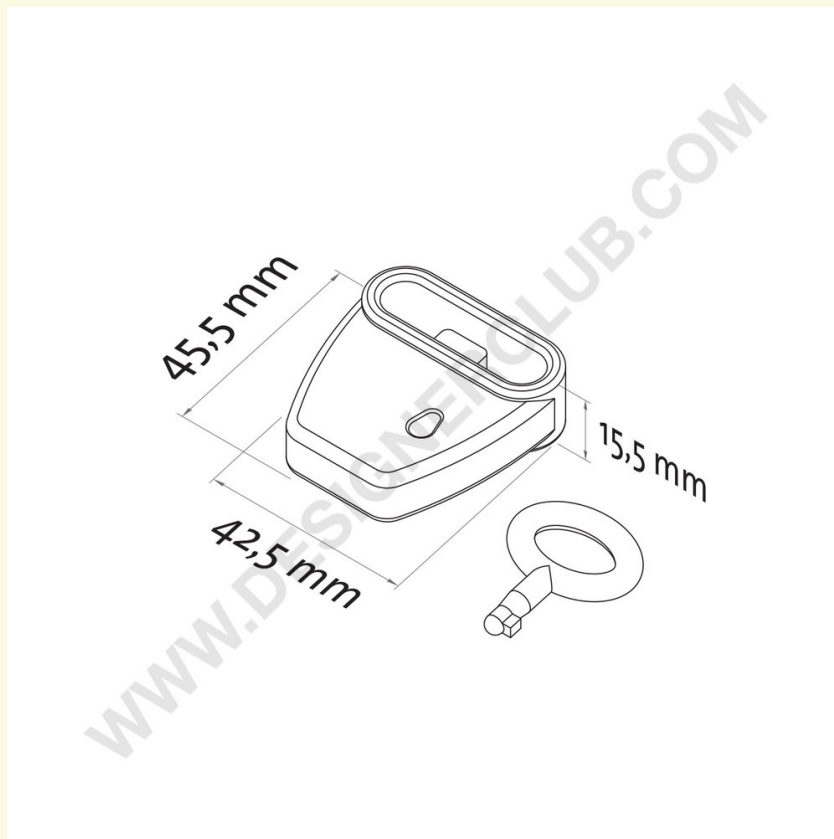

REF: 114 125

Hvid tyverisikring til dobbeltstift med medfølgende nøgle - 45,5 mm x 42,5 mm

Hvid tyverisikring til plast- og metaldobbeltspinde.

Dimensioner: 45,5 mm x 42,5 mm.

Bruges med den medfølgende nøgle.

Fås også i rød: ref. 114 120.

Designer Club S.R.L. Via 2 Giugno 28, 21022, Azzate (VA) , Italy

Designer Club forbeholder sig ret til at ændre specifikationer og dimensioner på produkter uden varsel, bortset fra fejl eller udeladelser. Copyright Designer Club s.r.l. 2023.