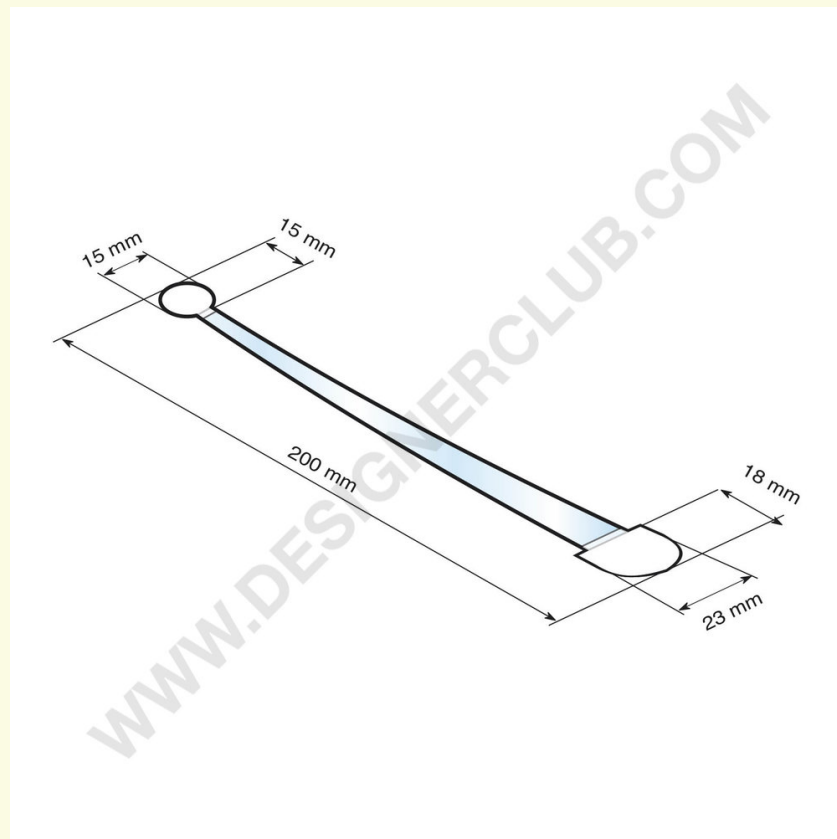

REF: 112 077

Formede wobblere til hylder 200 PET ☻.

Med skumtape, 200 mm. lang Easy peel system.
PET ☻.

+39 0332 455 360 www.designerclub.com commerciale@designerclub.com
Designer Club S.R.L. Via 2 Giugno 28, 21022, Azzate (VA) , Italy