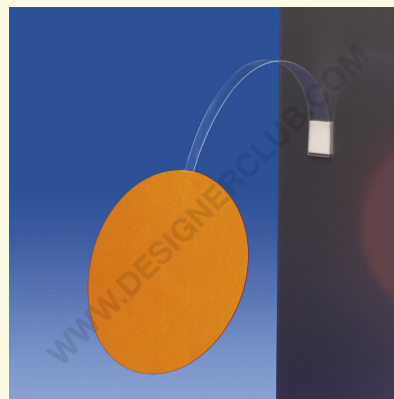

Datablad

REF: 112 072
Lige wobbler PET ♻️

Med skumtape, 200 mm. lang.
PET ♻️.

+39 0332 455 360 www.designerclub.com commerciale@designerclub.com
Designer Club S.R.L. Via 2 Giugno 28, 21022, Azzate (VA) , Italy