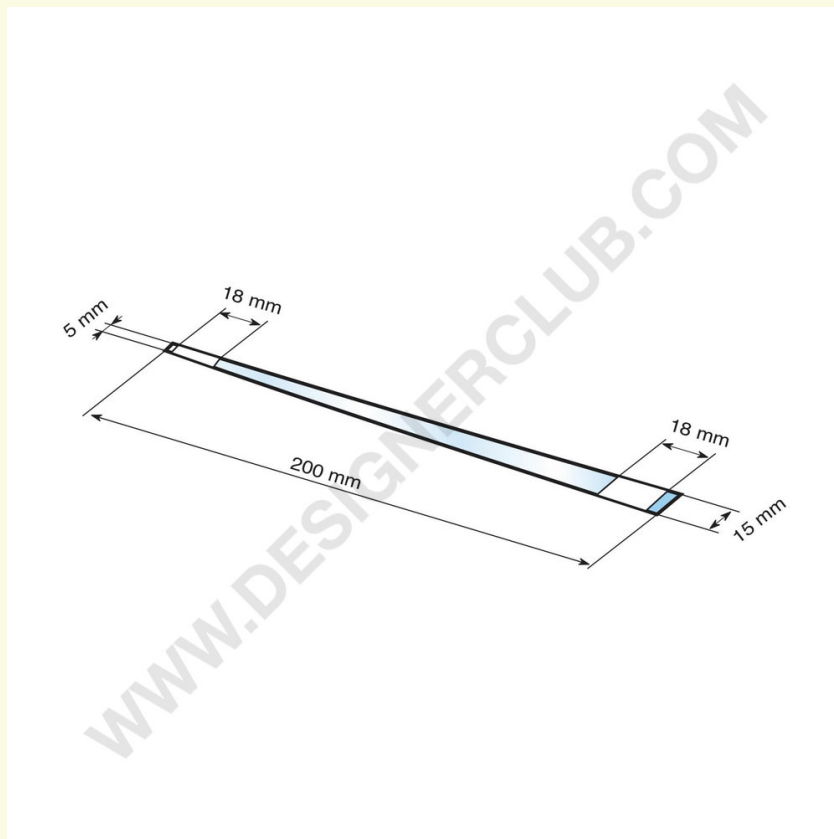

Datablad

REF: 112 072
Lige wobbler PET ♻️

Med skumtape, 200 mm. lang.
PET ♻️.

+39 0332 455 360 www.designerclub.com commerciale@designerclub.com
Designer Club S.R.L. Via 2 Giugno 28, 21022, Azzate (VA) , Italy