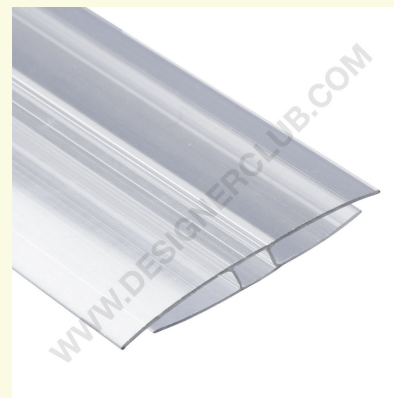

Datenblatt

REF: 116 034

Abzweigungsprofil "h"-förmig Dicke mm. 17

Verbindungsprofil in "H"-Form zur Verbindung der Platten untereinander, Dicke mm. 17. Länge mm. 3000. Zuschnittservice auf Anfrage erhältlich.