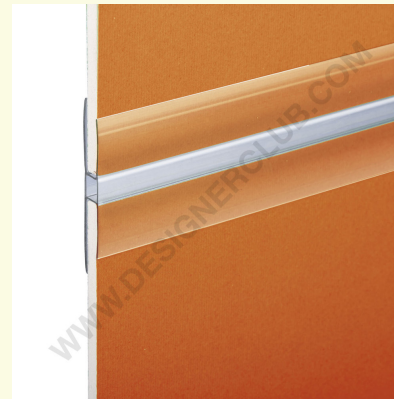

Datenblatt

REF: 116 034

Abzweigungsprofil "h"-förmig Dicke mm. 17

Verbindungsprofil in "H"-Form zur Verbindung der Platten untereinander, Dicke mm. 17. Länge mm. 3000. Zuschnittservice auf Anfrage erhältlich.