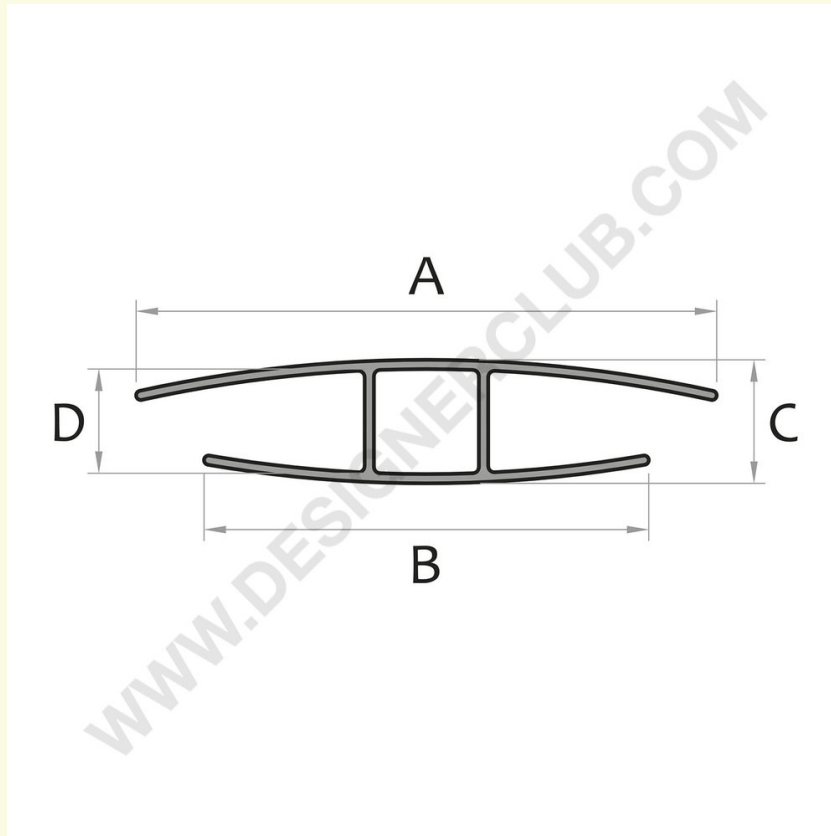

Datenblatt

REF: 116 034

Abzweigungsprofil "h"-förmig Dicke mm. 17

Verbindungsprofil in "H"-Form zur Verbindung der Platten untereinander, Dicke mm. 17. Länge mm. 3000. Zuschnittservice auf Anfrage erhältlich.