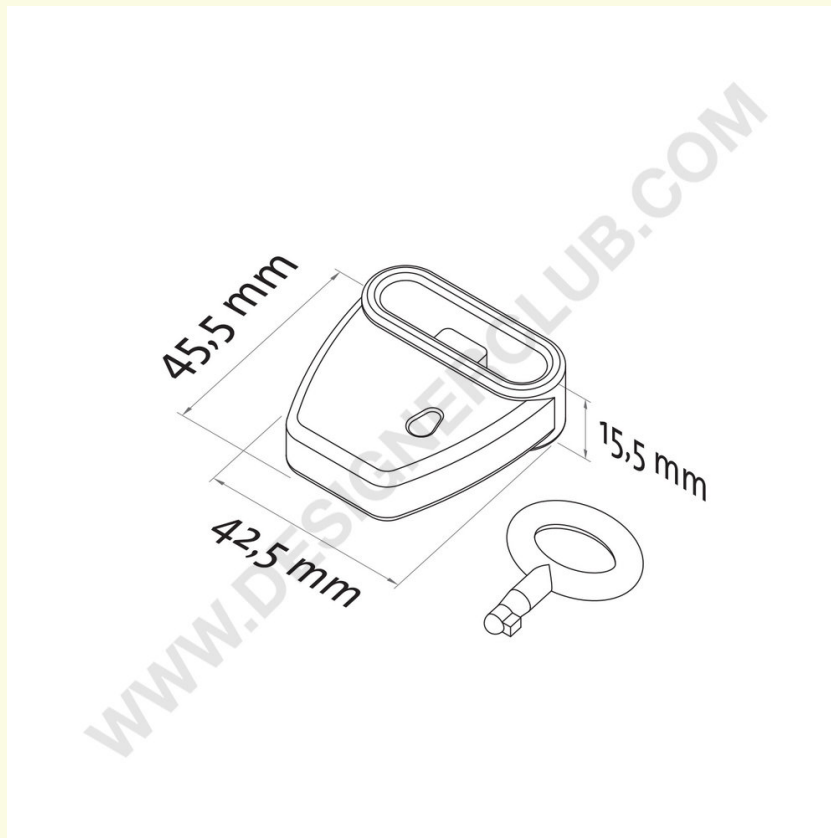

Datenblatt

REF: 114 125

Weißer Diebstahlsicherung für Doppelzapfen mit integriertem Schlüssel - 45,5 mm x 42,5 mm

Weißer Diebstahlschutz für Kunststoff- und Metall-Doppelzapfen.

Abmessungen: 45,5 mm x 42,5 mm.

Zu verwenden mit dem mitgelieferten Schlüssel.

Erhältlich auch in rot: Art. 114 120.

Designer Club S.R.L. Via 2 Giugno 28, 21022, Azzate (VA) , Italy

Designer Club behält sich das Recht vor, Spezifikationen und Abmessungen von Produkten ohne Vorankündigung zu ändern, außer bei Fehlern oder Auslassungen. Copyright Designer Club s.r.l. 2023.