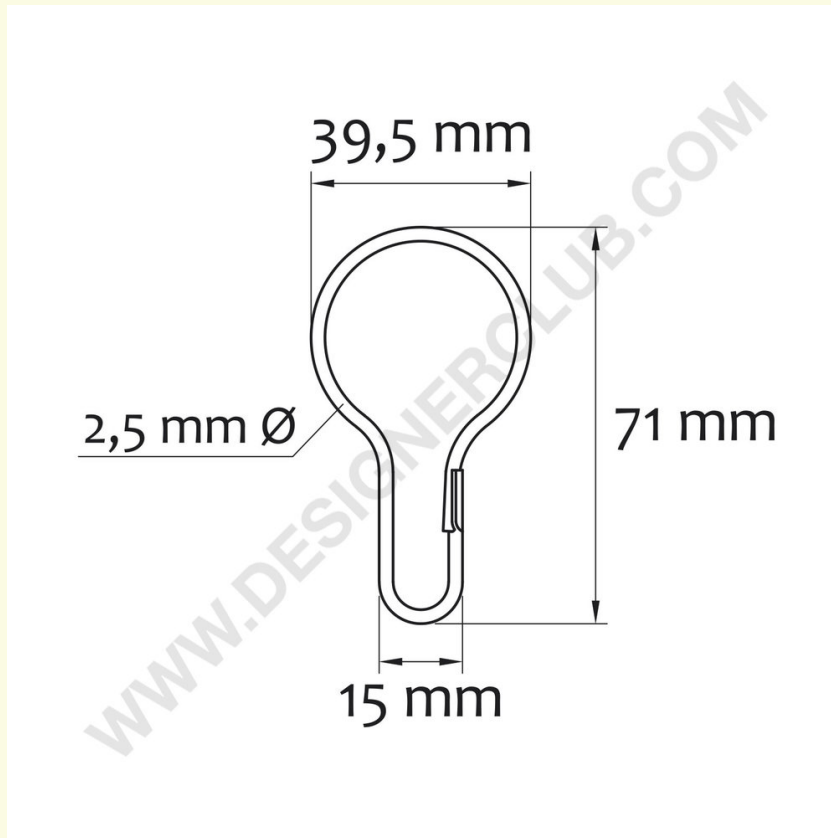

## Datenblatt

**REF: 417 220**  
**Metall-Birnenclip**

Metall-Birnenklammer zum Aufhängen von Schildern an Rohren, Körben usw. und zum Schutz der Schilder vor dem Abrutschen bei Kippen. Höhe 60 mm.

+39 0332 455 360    [www.designerclub.com](http://www.designerclub.com)    [commerciale@designerclub.com](mailto:commerciale@designerclub.com)  
Designer Club S.R.L. Via 2 Giugno 28, 21022, Azzate (VA), Italy