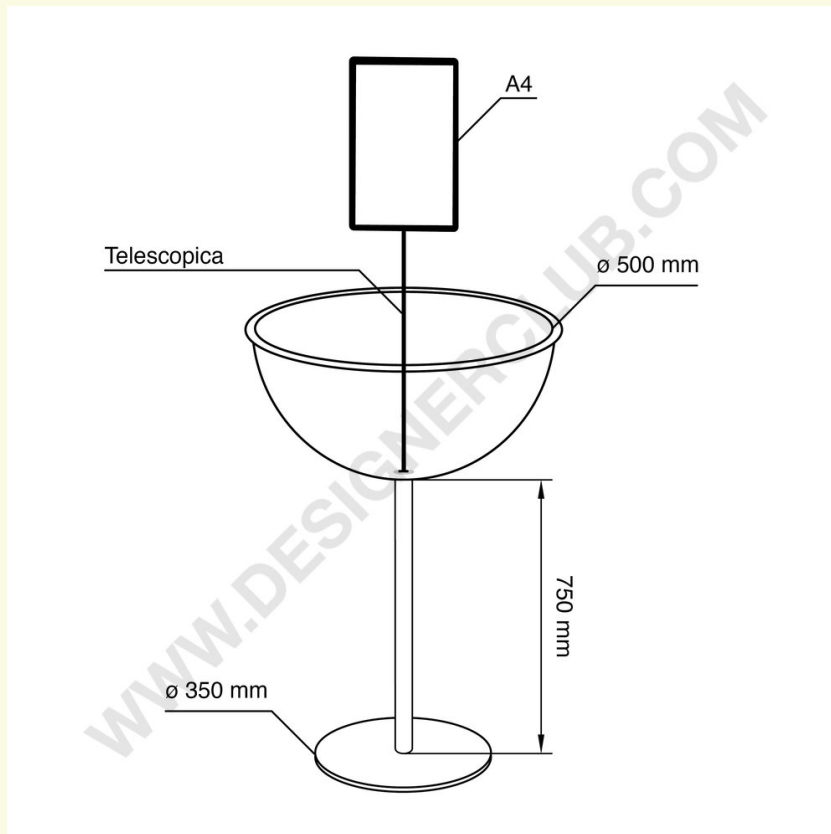

Datenblatt

REF: 113 207

Halbkugelständer Ø 500 mm mit Schildhalter und Sockel Ø 350 mm - Easy

Halbkugelständer Ø 500 mm mit Schildhalter A4 - Easy.

Basis Ø 350 mm, Höhe Pol 750 mm.

+39 0332 455 360 www.designerclub.com commerciale@designerclub.com
Designer Club S.R.L. Via 2 Giugno 28, 21022, Azzate (VA), Italy