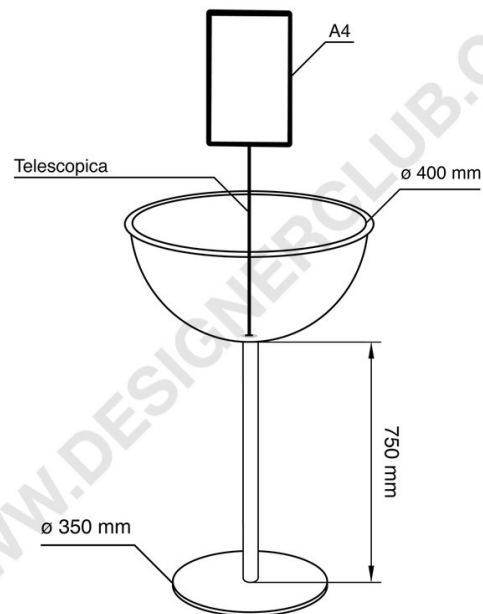

Datenblatt

REF: 113 204

Halbkugelständer Ø 400 mm mit Schildhalter und Sockel Ø 350 mm - Easy

Halbkugelständer Ø 400 mm mit Schildhalter A4 - Easy.

Basis Ø 350 mm, Höhe Pol 750 mm.

+39 0332 455 360 www.designerclub.com commerciale@designerclub.com
Designer Club S.R.L. Via 2 Giugno 28, 21022, Azzate (VA), Italy