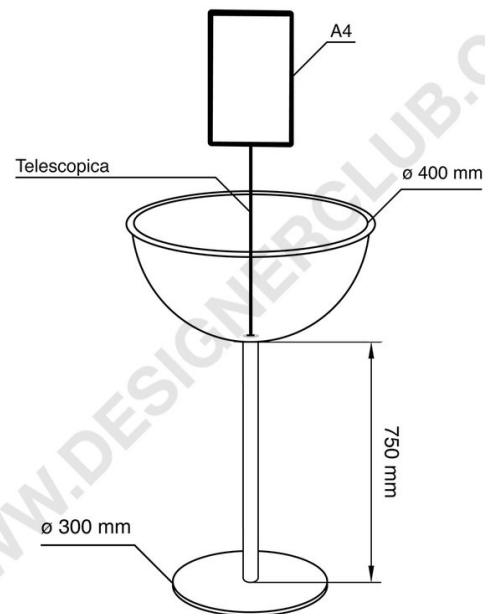

Datenblatt

REF: 113 210

Halbkugelständer Ø 400 mm mit Schildhalter und Sockel Ø 300 mm - Easy

Halbkugelständer Ø 400 mm mit Schildhalter A4 - Easy.

Basis Ø 300 mm, Höhe Pol 750 mm.

+39 0332 455 360 www.designerclub.com commerciale@designerclub.com
Designer Club S.R.L. Via 2 Giugno 28, 21022, Azzate (VA), Italy