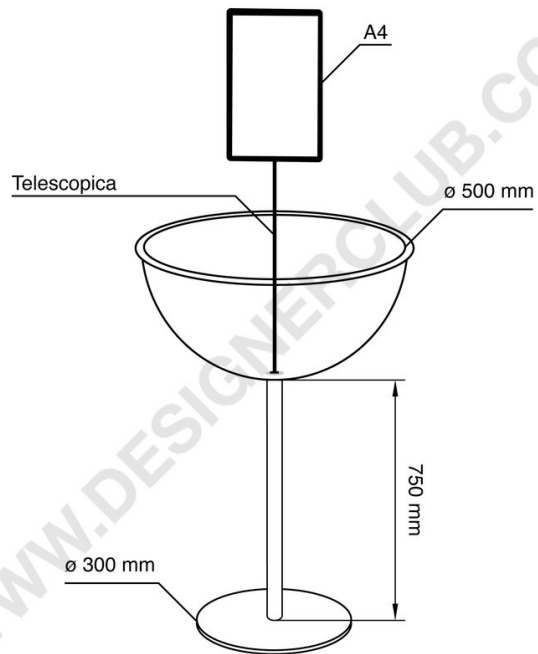

## Datenblatt

**REF: 113 211**

**Halbkugelständer Ø 500 mm mit Schildhalter und Sockel Ø 300 mm - Easy**

Halbkugelständer Ø 500 mm mit Schildhalter A4 - Easy.

Basis Ø 300 mm, Höhe Pol 750 mm.

+39 0332 455 360    [www.designerclub.com](http://www.designerclub.com)    [commerciale@designerclub.com](mailto:commerciale@designerclub.com)  
Designer Club S.R.L. Via 2 Giugno 28, 21022, Azzate (VA), Italy