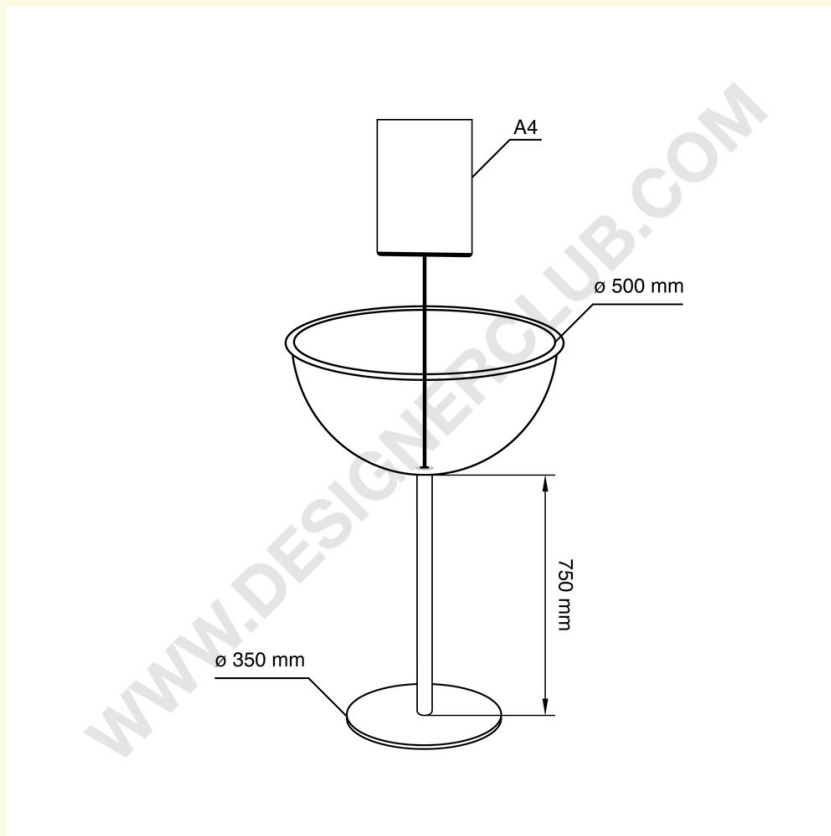

Datenblatt

REF: 113 226

Halbkugelständer Ø 500 mm mit Schildhalter und Sockel Ø 350 mm - Premium

Halbkugelständer Ø 500 mm mit Schildhalter A4 - Premium.

Basis Ø 350 mm, Höhe Pol 750 mm.

+39 0332 455 360 www.designerclub.com commerciale@designerclub.com
Designer Club S.R.L. Via 2 Giugno 28, 21022, Azzate (VA), Italy