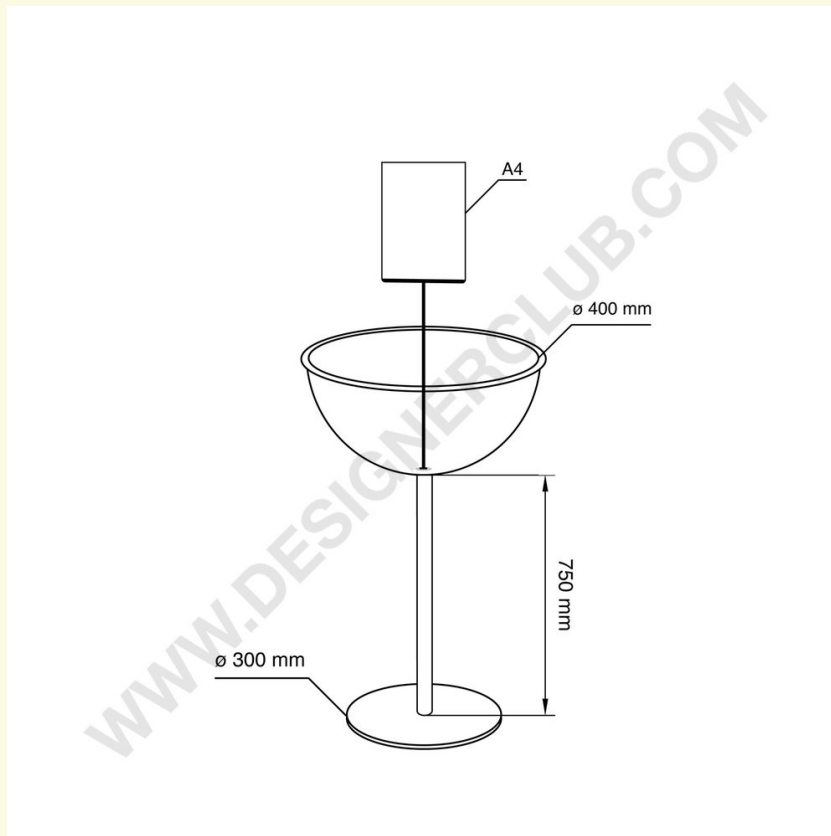

Datenblatt

REF: 113 227

Halbkugelständer Ø 400 mm mit Schildhalter und Sockel Ø 300 mm - Premium

Halbkugelständer Ø 400 mm mit Schildhalter A4 - Premium.

Basis Ø 300 mm, Höhe Pol 750 mm.

+39 0332 455 360 www.designerclub.com commerciale@designerclub.com
Designer Club S.R.L. Via 2 Giugno 28, 21022, Azzate (VA), Italy