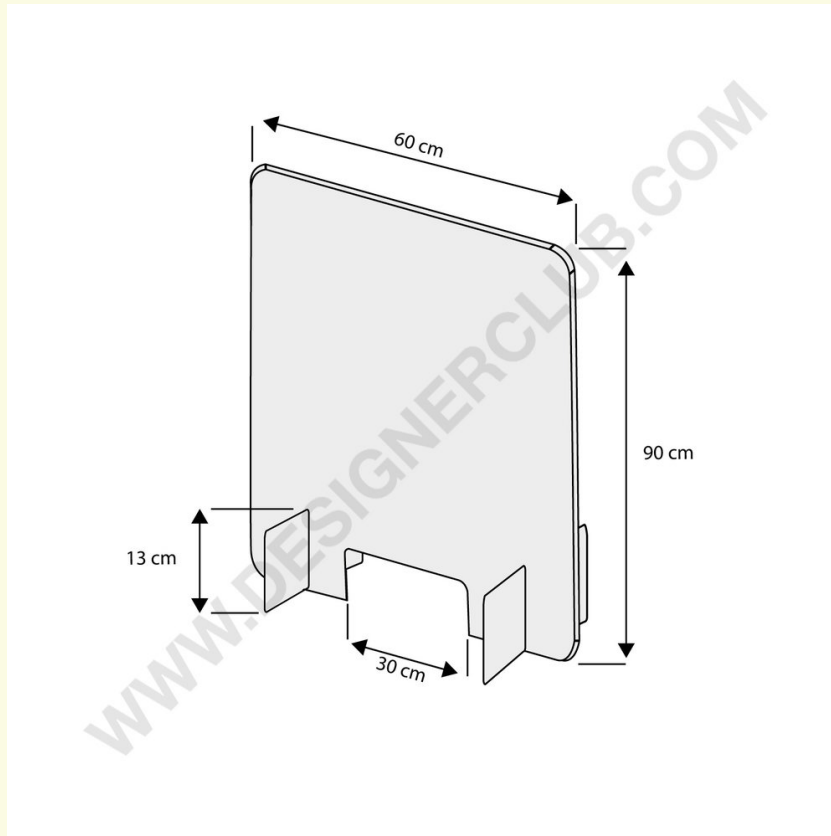

REF: 113 780

Thekenschutzschild mit Rechteckschlitz und Stützfüßen - 600 x 900 mm. (Mindestbestellung 2 Stück)

Durchsichtiges Gegenschutzschild, Dicke 4 mm. Ausgestattet mit rechteckigem Schlitz. Zur Minimierung der Verbreitung von Viren und zum Schutz von Personal und Kunden vor Ansteckung. Abmessungen: 600 x 900 mm. Mit Standfüßen. Andere Abmessungen auf Anfrage. Mindestbestellmenge 2 Stück.