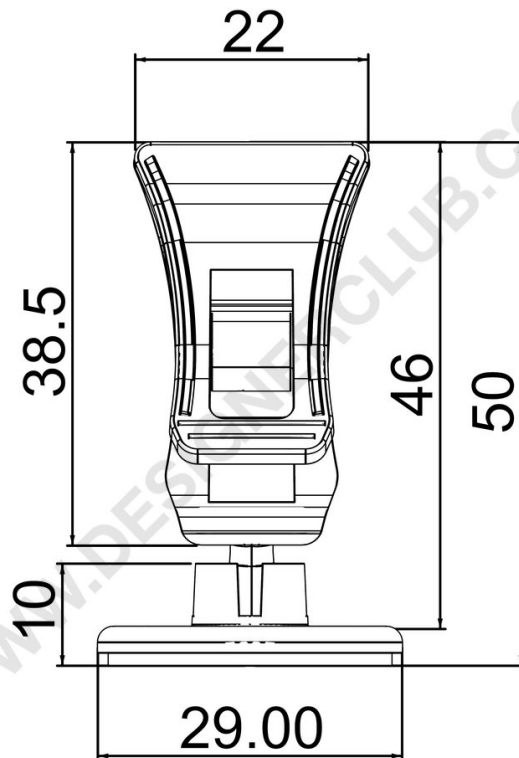

Datenblatt

REF: P14A11

Klebender Mini-Sockel Ø mm. 30 mit Miniklemme

Kleber Mini Basis Durchmesser mm. 30 mit Miniklemme. Gesamthöhe mm. 49.

+39 0332 455 360 www.designerclub.com commerciale@designerclub.com
Designer Club S.R.L. Via 2 Giugno 28, 21022, Azzate (VA), Italy