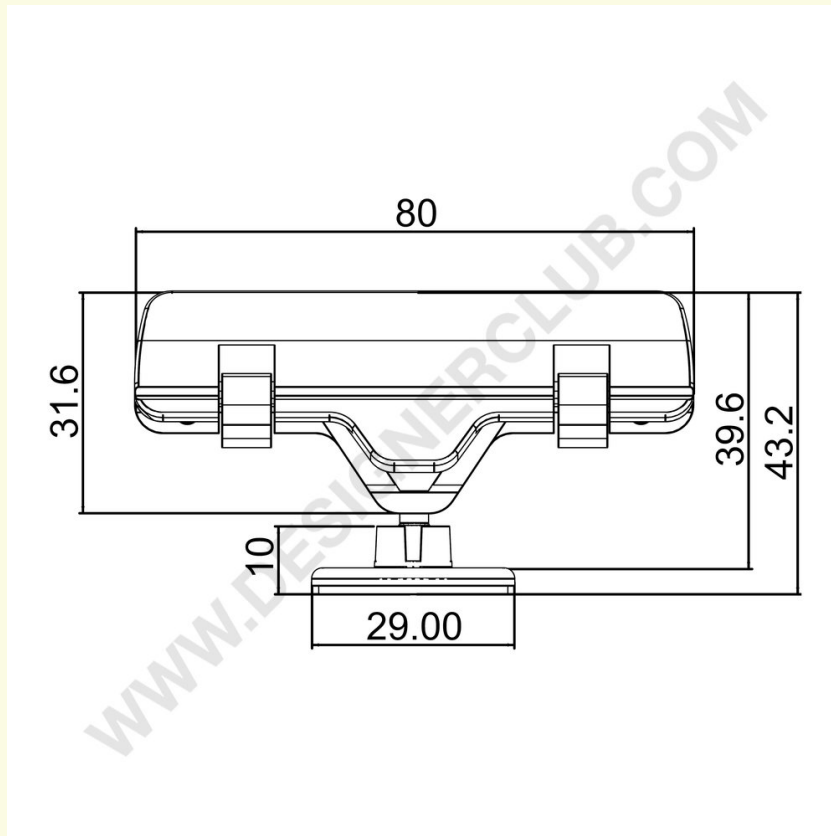

## Datenblatt

**REF: P14A33**

**Klebe-Minisocket Ø mm. 30 mit Klemmschildhalter mm. 80**

Kleber Mini Basis Durchmesser mm. 30 mit Klemmschildhalter mm. 80. Gesamthöhe mm. 42,5.

+39 0332 455 360    [www.designerclub.com](http://www.designerclub.com)    [commerciale@designerclub.com](mailto:commerciale@designerclub.com)  
Designer Club S.R.L. Via 2 Giugno 28, 21022, Azzate (VA) , Italy