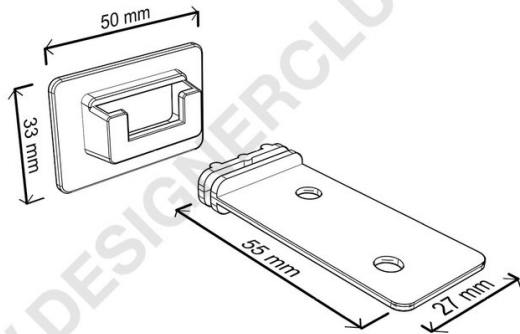

REF: 116 333

Horizontaler kompostierbarer Clip mm. 55 x 27

Kompostierbare horizontale Klammer zum Erstellen und Montieren von Regalen in Pappdisplays. Abmessungen: mm. 55 x 27.

+39 0332 455 360 www.designerclub.com commerciale@designerclub.com
Designer Club S.R.L. Via 2 Giugno 28, 21022, Azzate (VA), Italy