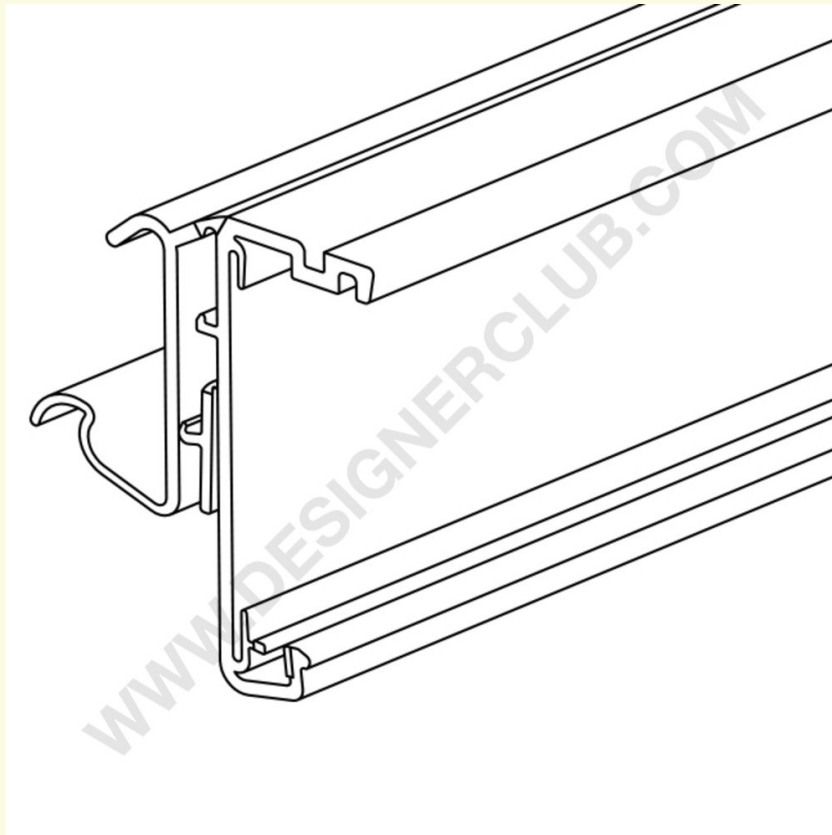

## Datenblatt

**REF: 352 120**

**Profil für Cefla - Kider KS - Modernes Expo-Regal, Länge 977 mm**

- Profil für Cefla - Kider KS - Modern Expo, Länge 977 mm.
- \*Kompatibel mit Pricer Promoline, Continuum, Dot Matrix und Smartag elektronischen Etiketten.