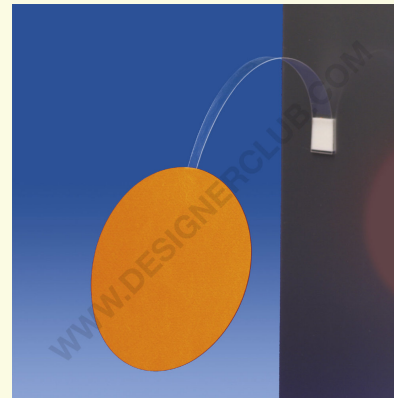

Datenblatt

REF: 112 072
Gerader Wobbler PET ♻️

Mit Schaumstoffband, 200 mm. lang.
PET ♻️.

+39 0332 455 360 www.designerclub.com commerciale@designerclub.com
Designer Club S.R.L. Via 2 Giugno 28, 21022, Azzate (VA) , Italy