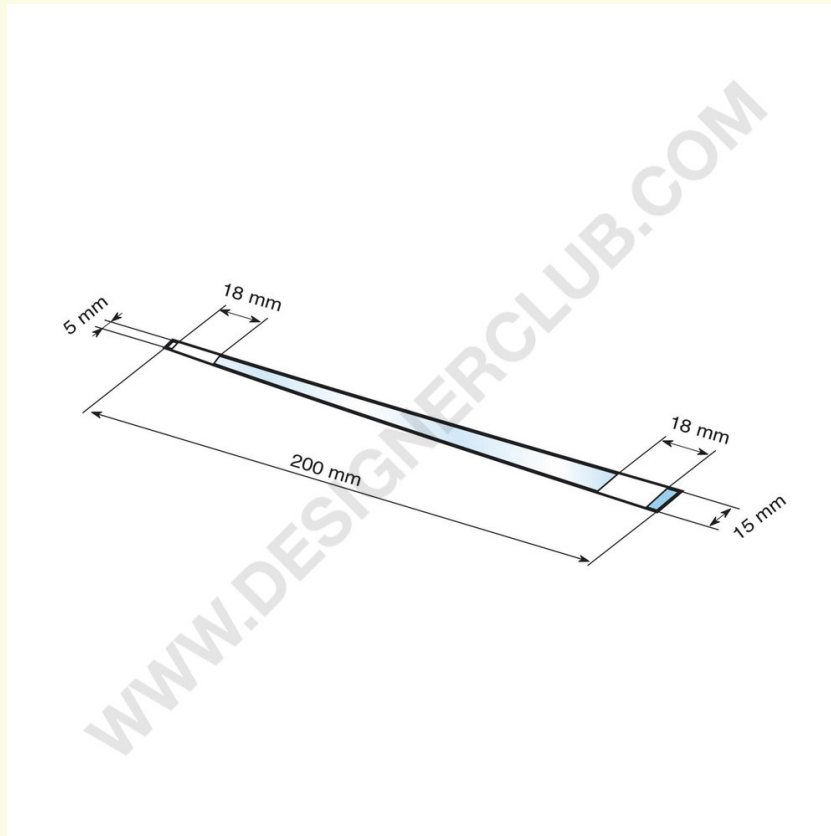

Datenblatt

REF: 112 072
Gerader Wobbler PET ♻️

Mit Schaumstoffband, 200 mm. lang.
PET ♻️.

+39 0332 455 360 www.designerclub.com commerciale@designerclub.com
Designer Club S.R.L. Via 2 Giugno 28, 21022, Azzate (VA) , Italy