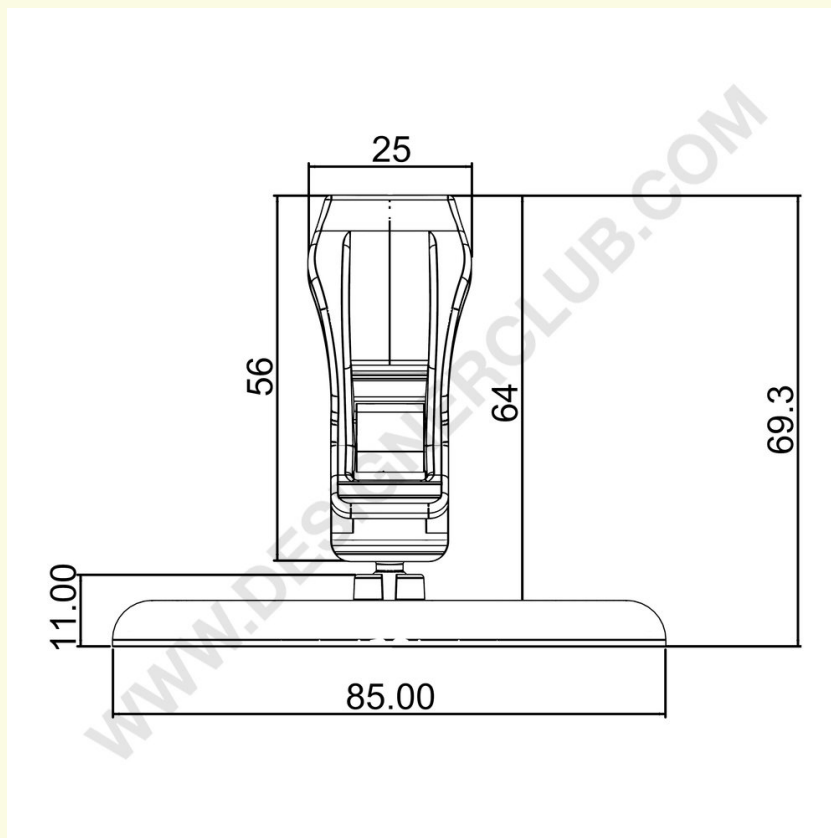

Ficha técnica

REF: P12A10

Base Ø mm. 85 con abrazadera

Diámetro de la base mm. 85 con abrazadera. Altura total mm. 69,3.

+39 0332 455 360 www.designerclub.com commerciale@designerclub.com
Designer Club S.R.L. Via 2 Giugno 28, 21022, Azzate (VA), Italy