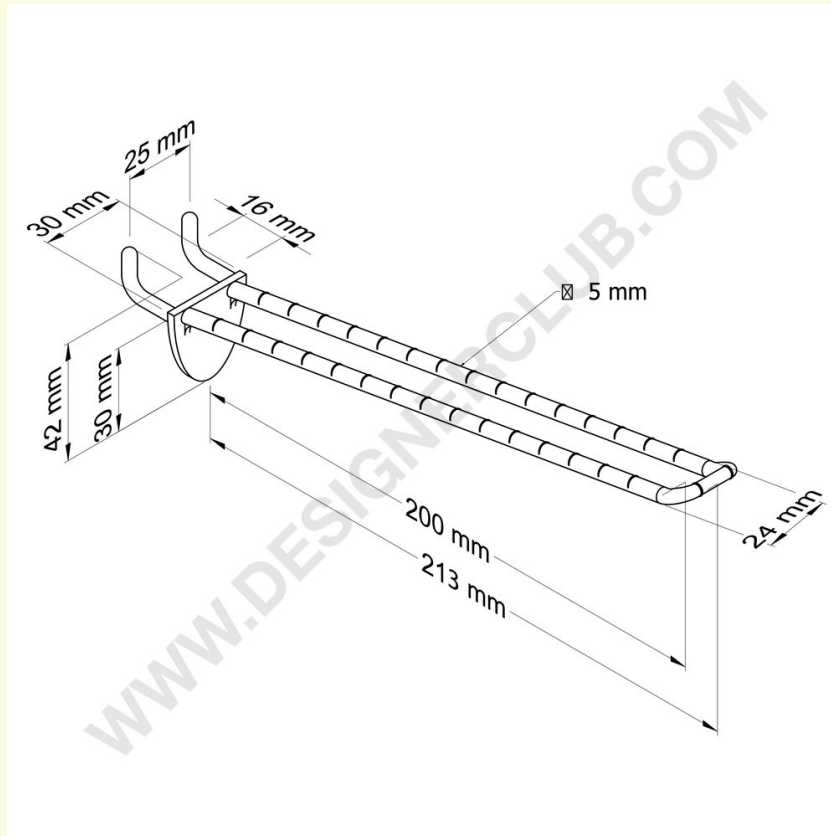

## Ficha técnica

**REF: 144 653**

Doble punta transparente para paneles alveolares de 16 mm. de espesor, 200 mm con frontal redondeado para portaetiquetas

Doble punta transparente para paneles alveolares de 16 mm. de espesor, 200 mm con frontal redondeado para portaetiquetas