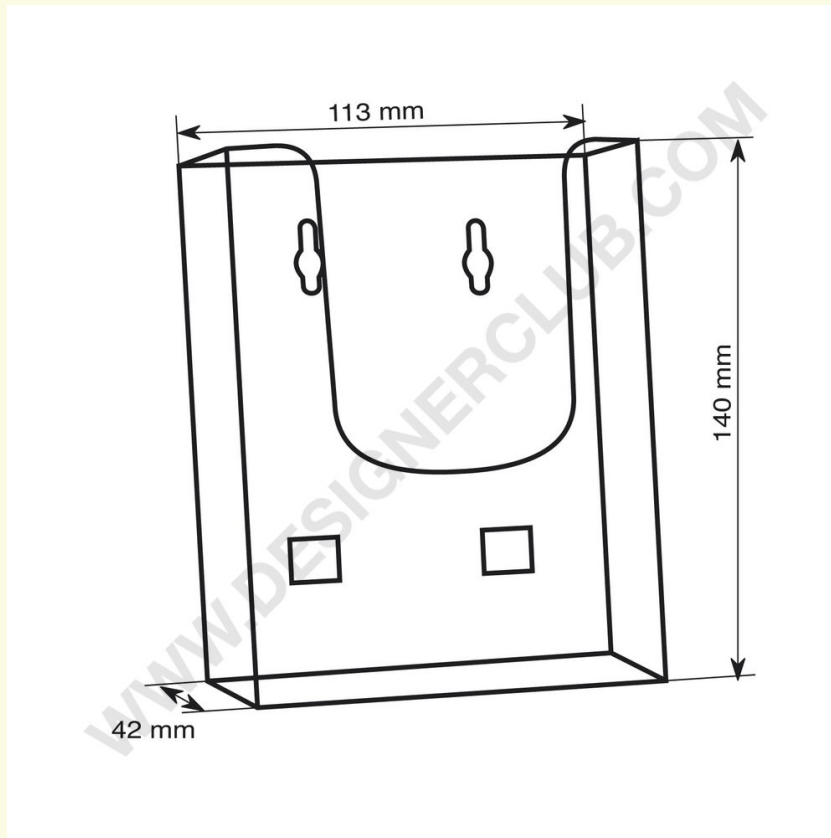

## Ficha técnica

**REF: 111 480**

**Perfecto wall 7000 para formato 1/3 a4**

Portafolletos de pared 1/3 formato A4 (dimensión de la base utilizable mm. 107 x 36) Cajas de 50 unidades.

+39 0332 455 360      [www.designerclub.com](http://www.designerclub.com)      [commerciale@designerclub.com](mailto:commerciale@designerclub.com)  
Designer Club S.R.L. Via 2 Giugno 28, 21022, Azzate (VA), Italy