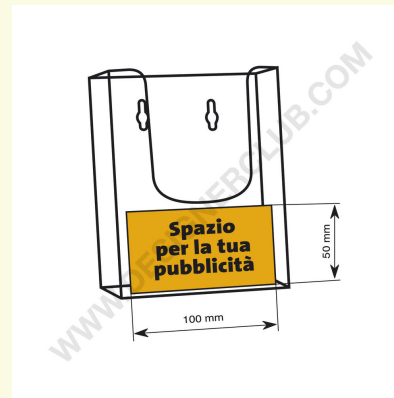

## Ficha técnica

**REF: 111 480**

**Perfecto wall 7000 para formato 1/3 a4**

Portafolletos de pared 1/3 formato A4 (dimensión de la base utilizable mm. 107 x 36) Cajas de 50 unidades.

+39 0332 455 360      [www.designerclub.com](http://www.designerclub.com)      [commerciale@designerclub.com](mailto:commerciale@designerclub.com)  
Designer Club S.R.L. Via 2 Giugno 28, 21022, Azzate (VA), Italy