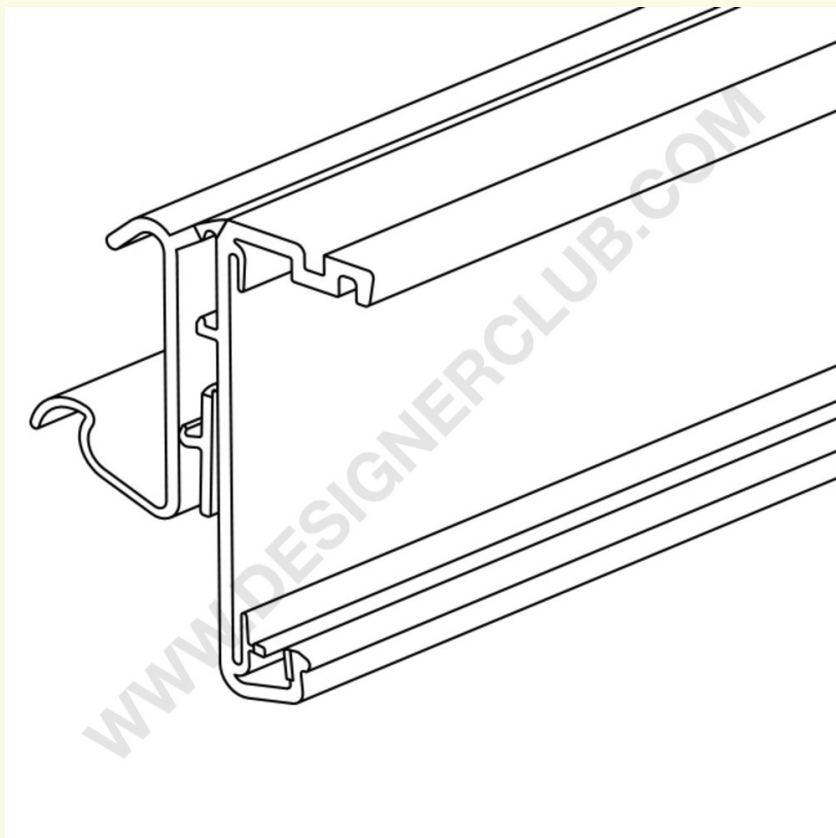

Ficha técnica

REF: 352 120

Perfil para Cefla - Kider KS - Estantería moderna Expo, longitud 977 mm

- Perfil para Cefla - Kider KS - Modern Expo, longitud 977 mm.
- *Compatible con etiquetas electrónicas Pricer Promoline, Continuum, Dot Matrix y Smartag.