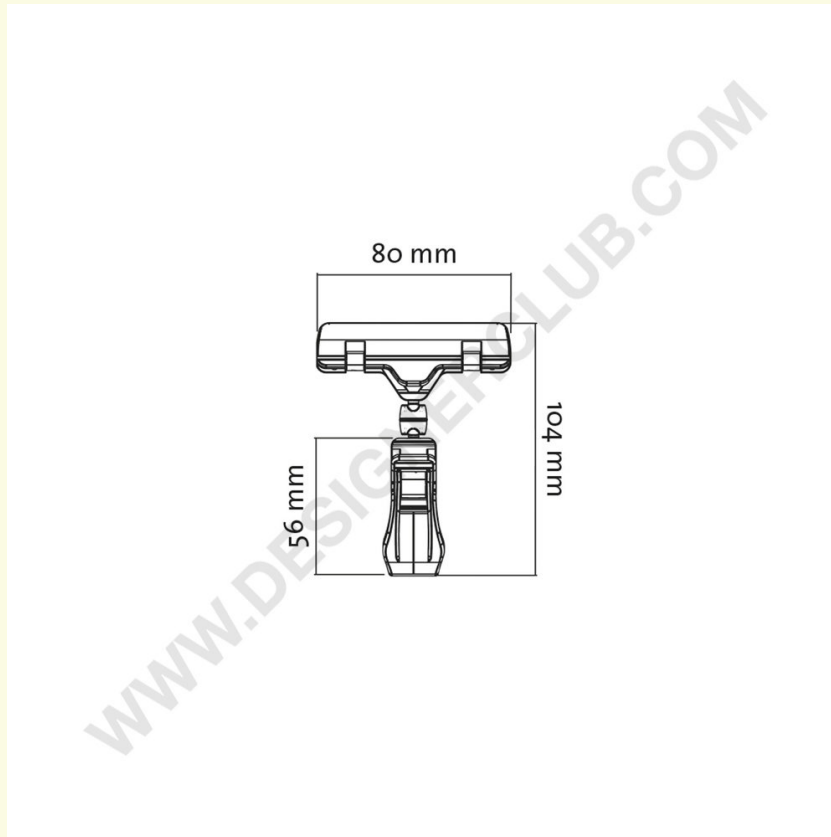

Ficha técnica

REF: P10A33

Abrazadera con soporte de señalización de abrazadera mm. 80

Abrazadera ajustable con soporte de señalización de abrazadera mm. 80 para bandejas, estantes, cestas o tubos. Altura total mm. 104.