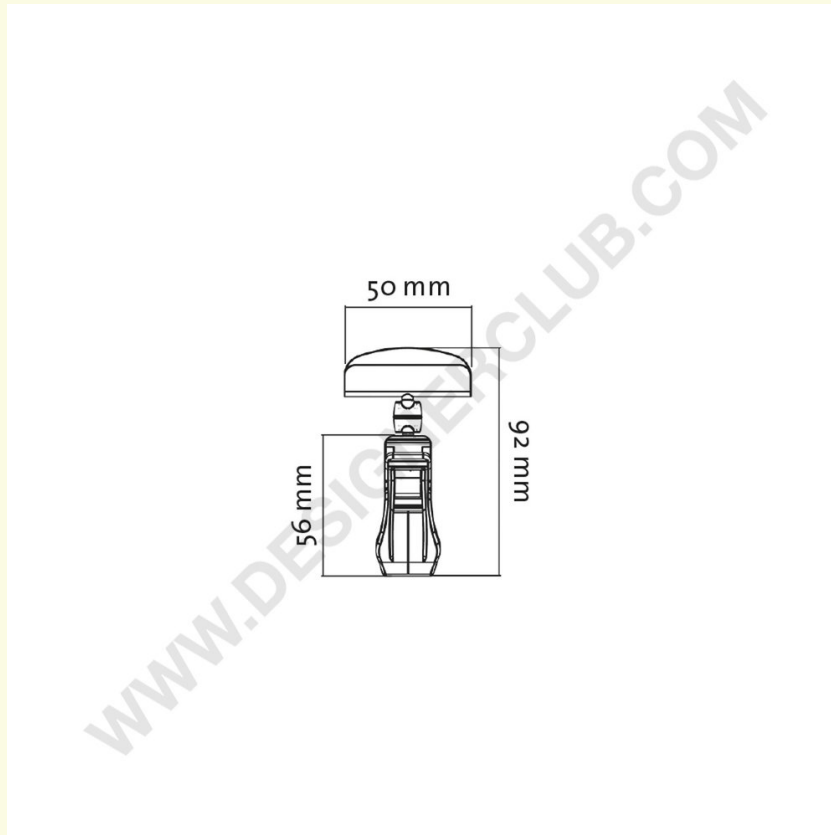

Ficha técnica

REF: P10A31

Pinza con soporte para carteles mm. 50

Pinza con soporte para carteles mm. 50. Altura total mm. 92.

+39 0332 455 360 www.designerclub.com commerciale@designerclub.com
Designer Club S.R.L. Via 2 Giugno 28, 21022, Azzate (VA) , Italy