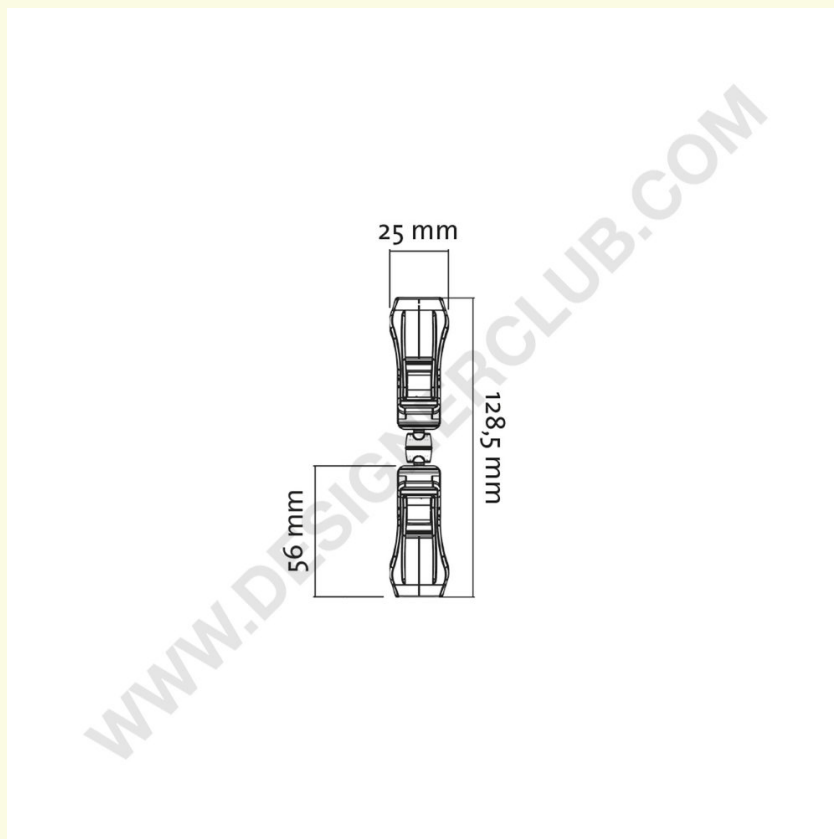

Ficha técnica

REF: P10A10
Doble abrazadera

Abrazadera doble ajustable para bandejas, estantes, cestas o tubos. Altura total mm. 128,5.

+39 0332 455 360 www.designerclub.com commerciale@designerclub.com
Designer Club S.R.L. Via 2 Giugno 28, 21022, Azzate (VA) , Italy