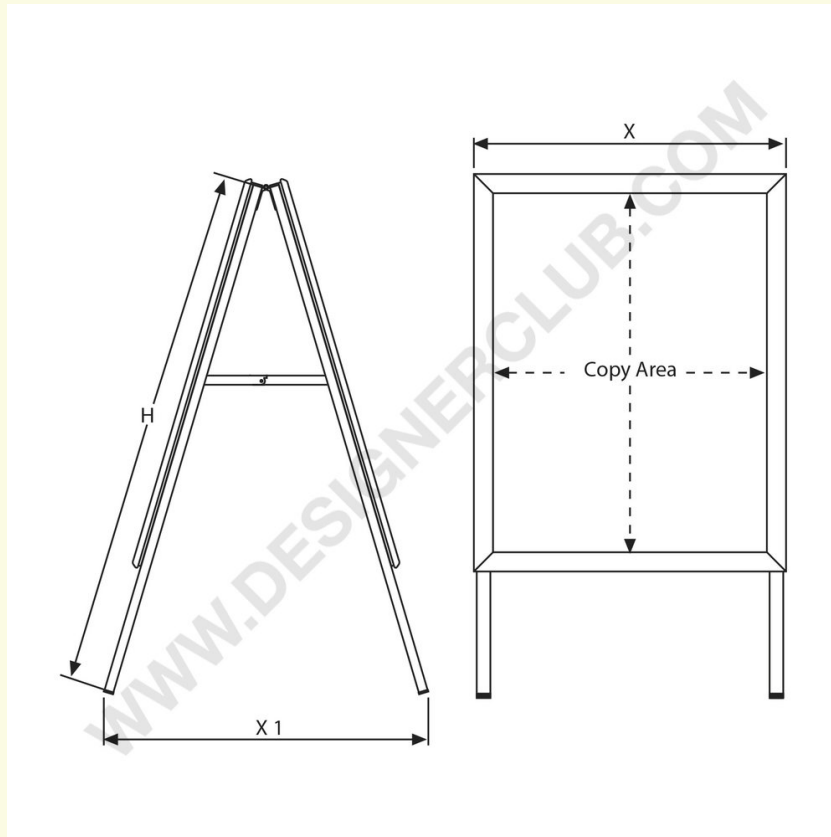

## Ficha técnica

**REF: 115 275**

**Tablero A de aluminio con marcos a presión mm. 1000 x 1400**

Tablero A de aluminio con marcos a presión mm. 1000 x 1400, ángulos redondos, equipado con una lámina protectora de PVC antideslumbrante.