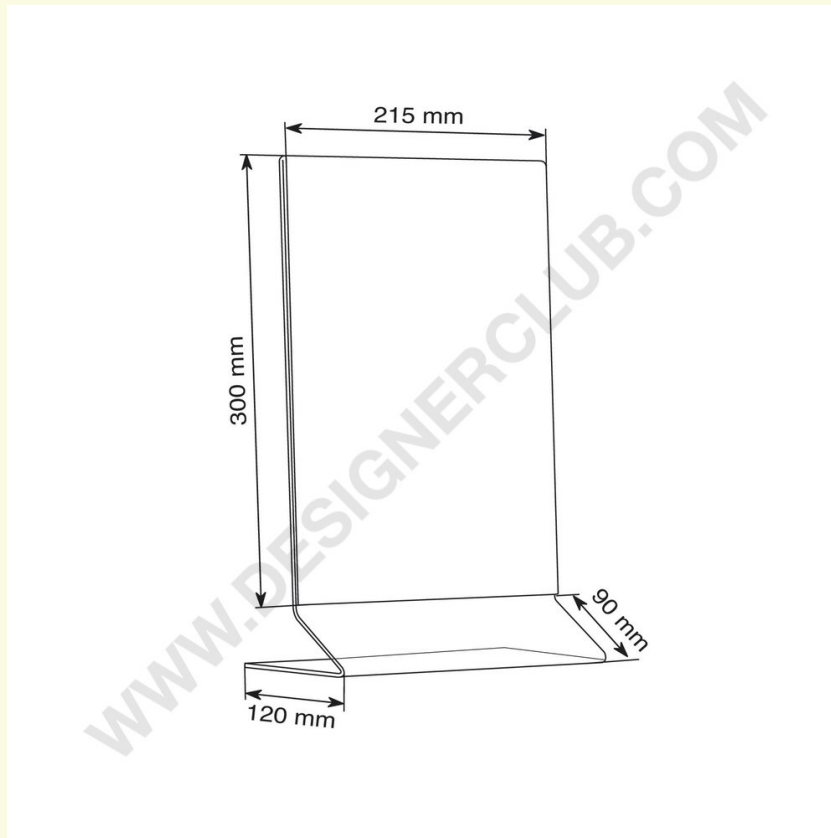

## Ficha técnica

**REF: 111 310**  
**Portacarteles vertical a4 - 210 x 297**

Fabricados en metacrilato transparente para sujetar mensajes, publicidad o precios a doble cara. Disponibles en los siguientes tamaños: A6, A5, A3.