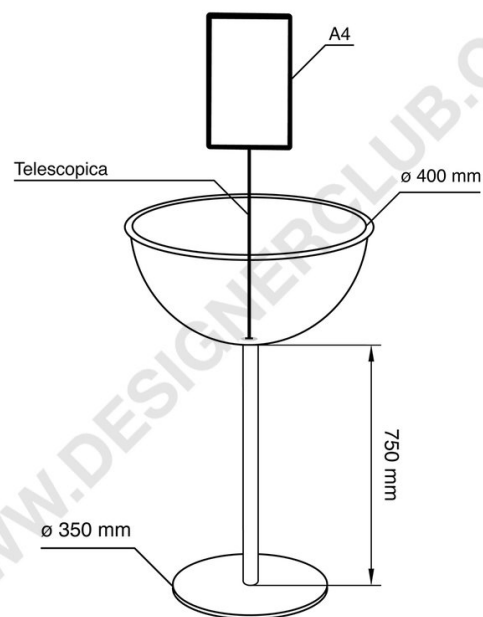

## Ficha técnica

**REF: 113 204**

**Soporte media esfera Ø 400 mm con soporte para rótulos y base Ø 350 mm - Easy**

Soporte de media esfera Ø 400 mm con soporte para carteles A4 - Easy.

Base Ø 350 mm, Altura poste 750 mm.