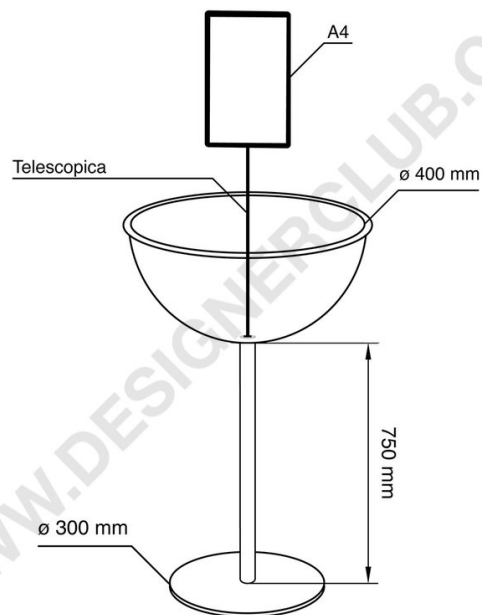

Ficha técnica

REF: 113 210

Soporte media esfera Ø 400 mm con soporte para rótulos y base Ø 300 mm - Easy

Soporte de media esfera Ø 400 mm con soporte para carteles A4 - Easy.

Base Ø 300 mm, Altura poste 750 mm.