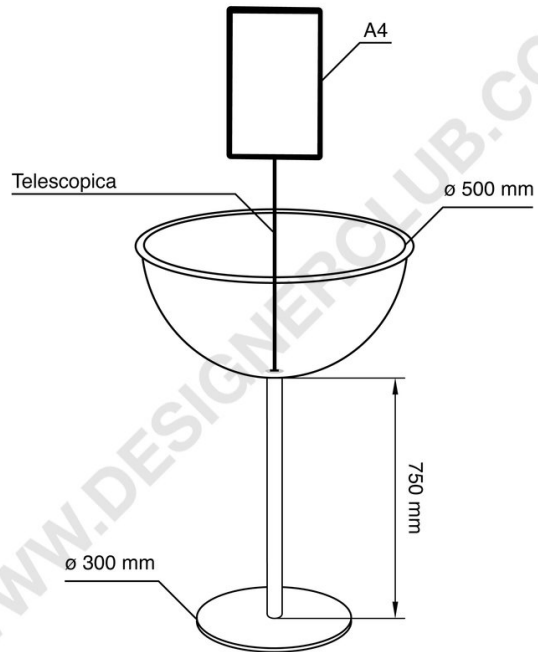

Ficha técnica

REF: 113 211

Soporte media esfera Ø 500 mm con soporte para rótulos y base Ø 300 mm - Easy

Soporte de media esfera Ø 500 mm con soporte para carteles A4 - Easy.

Base Ø 300 mm, Altura poste 750 mm.