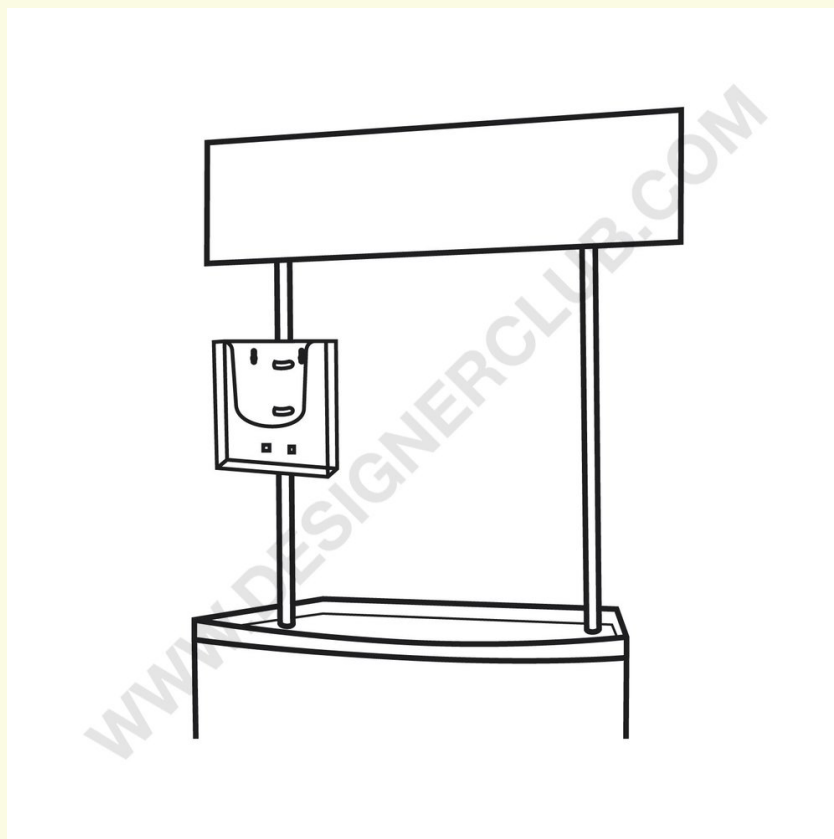

Ficha técnica

REF: 112 340
Portafolios formato a4

Para colocar en los tubos, incluye clips para tubos.

+39 0332 455 360 www.designerclub.com commerciale@designerclub.com
Designer Club S.R.L. Via 2 Giugno 28, 21022, Azzate (VA), Italy